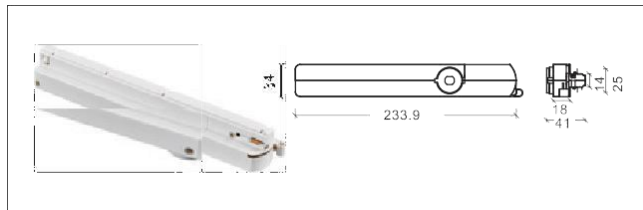

NO: AE-269 配 AE-209 軌道條

NO: AE-328 3 線雙柄電器盒

NO: AE-333 3 線長款軌道盒

NO: AE-324 3 線長款軌道盒 (手柄)

NO: AE-388

NO: AE-322 3 線簡易小箱体

NO: AE-366 配 AE-303 軌道條

NO: AE-366 配 AE-310 軌道條