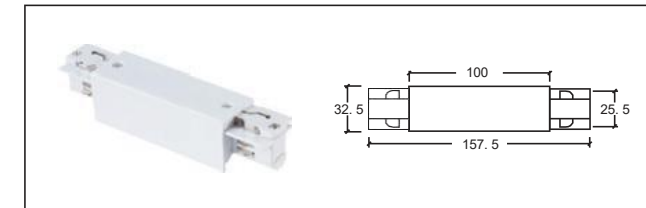

®

H-02 電源接頭-左 Feeder-L

H-02 電源接頭-右 Feeder-R

H-02 迷你型直線接頭 Straight connector MINI

H-02 直線接頭 Straight connector

H-02 L 型接頭-左 L-connector - L

H-02 L 型接頭-右 L-connector - R

H-02 T接頭-左 T-connector - L