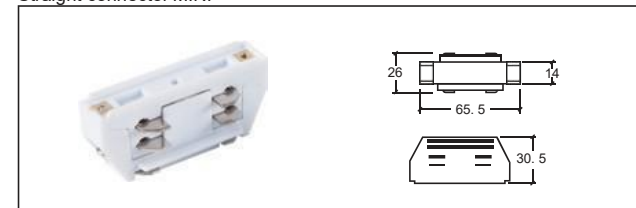

®

H-01 電源接頭-左 Feeder-L

H-01 電源接頭-右 Feeder-R

H-01 迷你型直線接頭 Straight connector MINI

H-01 直線接頭 Straight connector

H-01 L 型接頭-左 L-connector - L

H-01 L 型接頭-右 L-connector - R

H-01 T接頭-左 T-connector - L