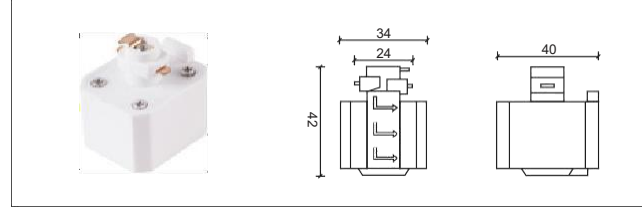

NO: AE-303-S 三線簡易型

3 線軌道燈 接頭 Power Connector for Three line track system

NO: AE-301

NO: AE-302

NO: AE-303

NO: AE-308

NO: AE-310

NO: AE-312