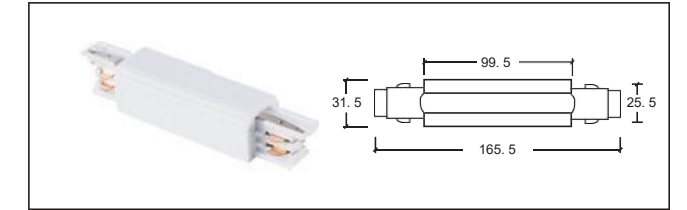

®

H-04 電源接頭-左 Feeder-L

H-04 電源接頭-右 Feeder-R

H-04 迷你型直線接頭 Straight connector MINI

H-04 直線接頭 Straight connector

H-04 L 型接頭-左 L-connector - L

H-04 L 型接頭-右 L-connector - R

H-04 T接頭-左 T-connector - L