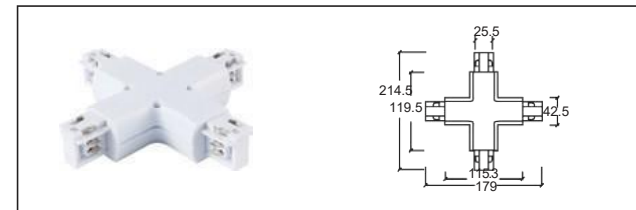

H-01 十字接頭 X-connector