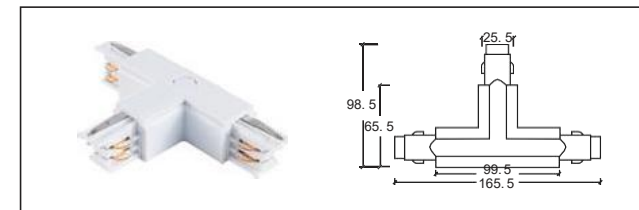

®

H-04 電源接頭-左 Feeder-L

H-04 電源接頭-右 Feeder-R

H-04 迷你型直線接頭 Straight connector MINI

H-04 直線接頭 Straight connector

H-04 L 型接頭-左 L-connector - L

H-04 L 型接頭-右 L-connector - R

H-04 T接頭-左 T-connector - L