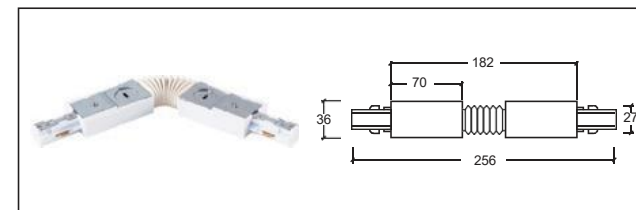

安裝示意圖 Installation diagram

®

3線A電源接頭-左 Feeder-L

3線A電源接頭-右 Feeder-R

3線A迷你型直線接頭 Straight connector MINI

3線A直線接頭 Straight connector

3線A L型接頭-左 L-connector - L

3線A L型接頭-右 L-connector - R

3線A T接頭-左 T-connector - L

3線A T接頭-右 T-connector - R

3線A十字接頭 X-connector

3線A尾蓋 End cap

3線A多角度接頭(軟接) Flexible Connector

3線A型美規軌道條 Three Line ASA Track

安裝示意圖 Installation diagram

®