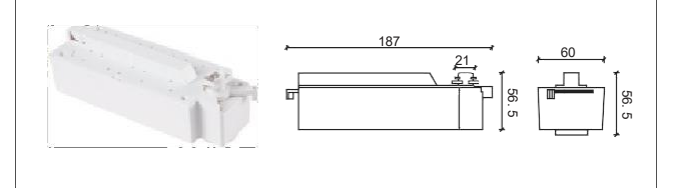

NO: AE-369 配 AE-310 軌道條

NO: AE-369 配 AE-303 軌道條

NO: AE-370

NO: AE-334

NO: AE-300 3 線迷你電器盒

NO: AE-304 3 線大電氣箱

NO: AE-307 3 線小電氣箱

NO: AE-305 3 線一體電氣箱