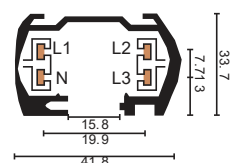

亞毅 AE

COLOUR:

WH BK SL

LENGTH:

1000mm/1500mm/2000mm/3000mm