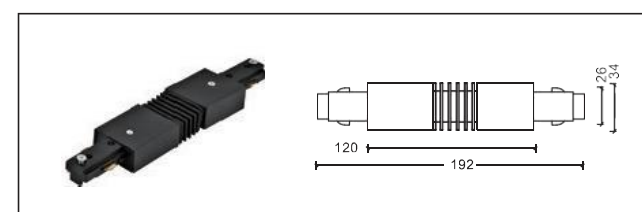

3線A 嵌入式電源接頭-左 Feeder-L

3線A 嵌入式電源接頭-右 Feeder-R

3線A 嵌入式直線接頭 Straight connector

3線A 嵌入式十字接頭 X-connector

3線A 嵌入式L型接頭-左 L-connector - L

3線A 嵌入式L型接頭-右 L-connector - R

3線A 嵌入式T接頭-左 T-connector - L

3線A 嵌入式T接頭-右 T-connector - R

任意角度接頭 Flexible Connector

3線A 尾蓋 End cap

3線短軟接頭 Connector

3線掛件吊裝線 Fitting

亞毅 AE

COLOUR:

LENGTH:

1000mm/1500mm/2000mm/3000mm