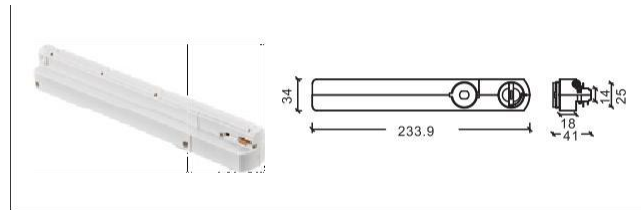

NO: AE-333 3 線長款軌道盒