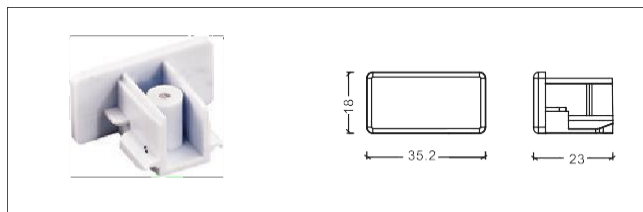

NO: AE B-02-end cap 假3線尾塞