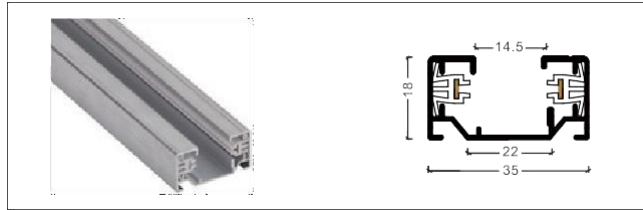

NO: AE-3-H-L 3 線外掛L接

NO: AE-3-H-MINI 3 線外掛內接

新型軌道條 New item track system

NO: AE B-02 假3線軌道條

NO: AE B-02-X 假3線X接

NO: AE B-02-L 假3線L接

NO: AE B-02-T 假3線T接 高壓

NO: AE B-02-I-NIMI 假3線內接