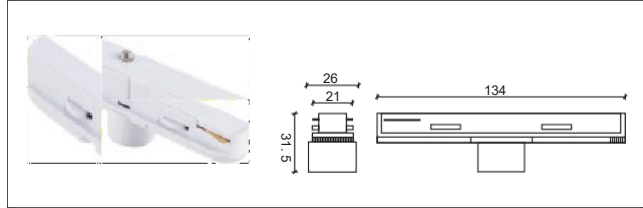

NO: 三線高壓多功能組合軌道條 (Three wire track)

NO: 隱藏式射燈 支架

NO: AE-201

NO: AE-202

NO: AE-203

NO: AE-209

NO: AE-205

NO: AE-200