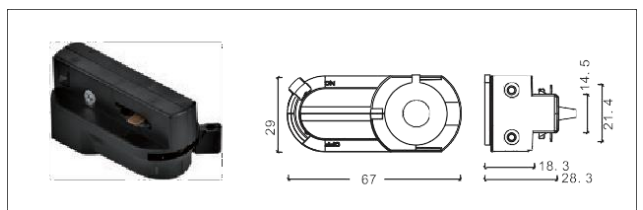

NO: J210 日本 2 線軌道頭

NO: K206 韓國 2 線軌道頭

NO: AE-217

NO: AE-222

NO: AE-271 小二線

NO: AE-208 2 線小電氣箱

NO: AE-207 2 線大電氣箱

NO: AE-212 2 線一體電氣箱