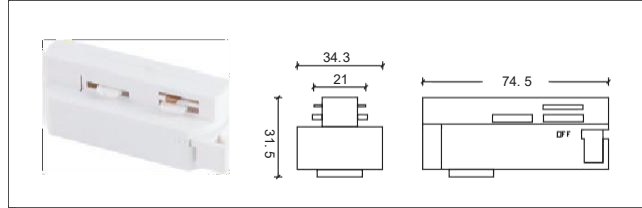

NO: 三線高壓多功能組合軌道條 (Three wire track)

NO: 隱藏式射燈 支架

NO: AE-201

NO: AE-202

NO: AE-203

NO: AE-209

NO: AE-205

NO: AE-200