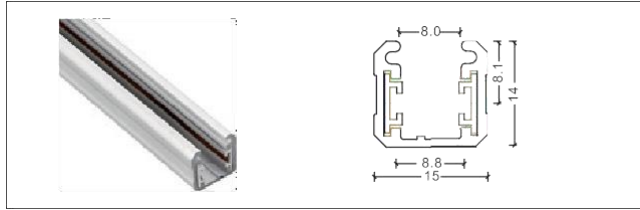

安裝示意圖 Installation diagram

®

2 線嵌入式電源接頭 Feeder

2 線嵌入式尾蓋 End cap

2 線嵌入式直線接頭 Straight connector

2 線嵌入式 L 型接頭 L-connector

2 線嵌入式T接頭 T-connector

2 線嵌入式十字接頭 X-connector

2 線嵌入式內接 Straight connector MINI

2 線嵌入式多角度接頭 (軟接) Flexible Connector

2線T 型挂件吊裝線 Fitting

2 線迷你低壓軌道條 New item low power of two line track system

NO: 2 線迷你軌道條

NO: 2 線迷你軌道電源頭

NO: 2 線迷你軌道頭

NO: 2 線迷你軌道條尾蓋