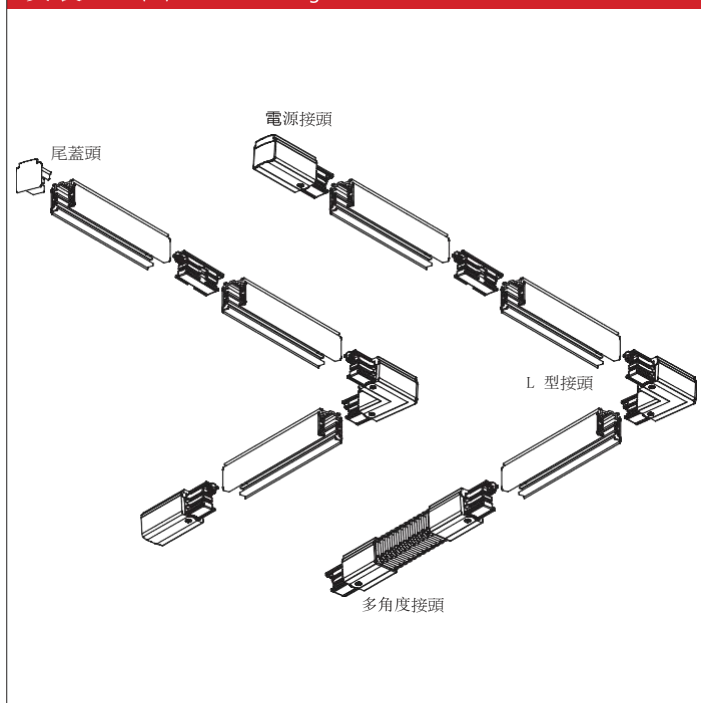

安裝示意圖 Installation diagram