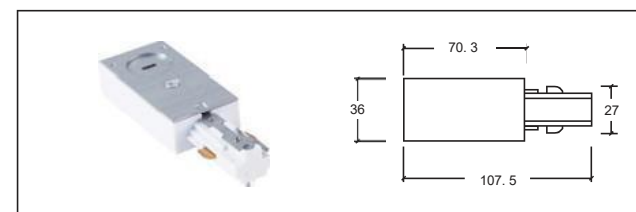

安裝示意圖 Installation diagram

®

3線A電源接頭-左 Feeder-L

3線A電源接頭-右 Feeder-R

3線A迷你型直線接頭 Straight connector MINI

3線A直線接頭 Straight connector

3線A L型接頭-左 L-connector - L

3線A L型接頭-右 L-connector - R