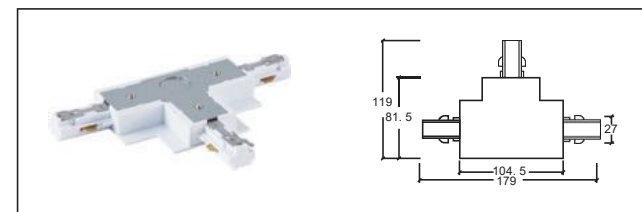

3線A 嵌入式電源接頭-左 Feeder-L

3線A 嵌入式電源接頭-右 Feeder-R

3線A 嵌入式直線接頭 Straight connector

3線A 嵌入式十字接頭 X-connector

3線A 嵌入式L型接頭-左 L-connector - L

3線A 嵌入式L型接頭-右 L-connector - R

3線A 嵌入式T接頭-左 T-connector - L

3線A 嵌入式T接頭-右 T-connector - R

任意角度接頭 Flexible Connector

3線A 尾蓋 End cap

3線短軟接頭 Connector

3線掛件吊裝線 Fitting

亞毅 AE

COLOUR:

LENGTH:

1000mm/1500mm/2000mm/3000mm