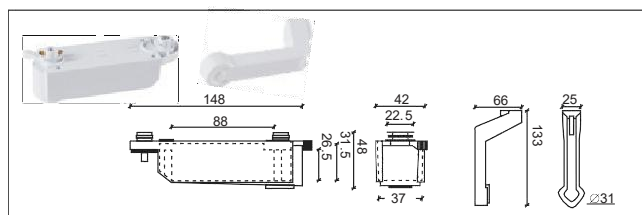

NO: 三線高壓多功能組合軌道條 (Three wire track)

NO: 隱藏式射燈 支架

NO: AE-201

NO: AE-202

NO: AE-203

NO: AE-209

NO: AE-205

NO: AE-200