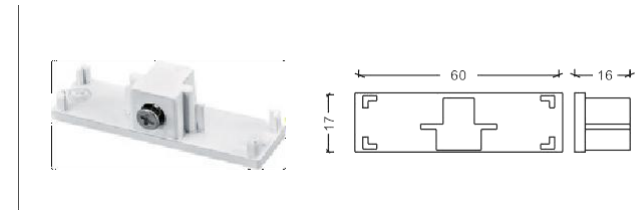

NO: AE-2-H-I 2 線外掛內接

NO: AE-2-H-L 2 線外掛L接

二線、三線外掛軌道掛件

三線外掛軌道條 Plug-in series

NO: AE-3-H 3 線外掛軌道條

3 線外掛軌道條 (短款)

NO: AE-3-H-E 3 線外掛尾塞

NO: AE-3-H-F 3 線外掛電源頭