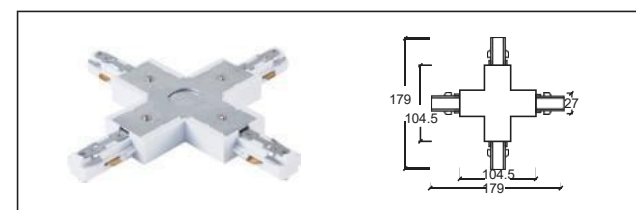

安裝示意圖 Installation diagram

®

3線A電源接頭-左 Feeder-L

3線A電源接頭-右 Feeder-R

3線A迷你型直線接頭 Straight connector MINI

3線A直線接頭 Straight connector

3線A L型接頭-左 L-connector - L

3線A L型接頭-右 L-connector - R

3線A T接頭-左 T-connector - L

3線A T接頭-右 T-connector - R

3線A十字接頭 X-connector

3線A尾蓋 End cap

3線A多角度接頭(軟接) Flexible Connector

3線A型美規軌道條 Three Line ASA Track

安裝示意圖 Installation diagram

®