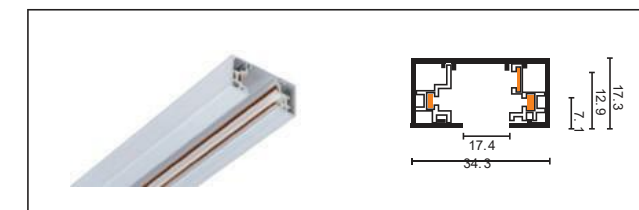

3線A T接頭-左 T-connector - L

3線A T接頭-右 T-connector - R

3線A十字接頭 X-connector

3線A尾蓋 End cap

3線A多角度接頭(軟接) Flexible Connector

3線A型美規軌道條 Three Line ASA Track

安裝示意圖 Installation diagram

®