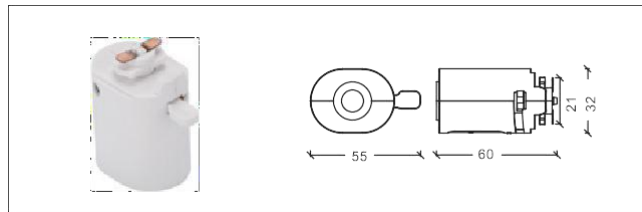

NO: K206 韓國 2 線軌道頭