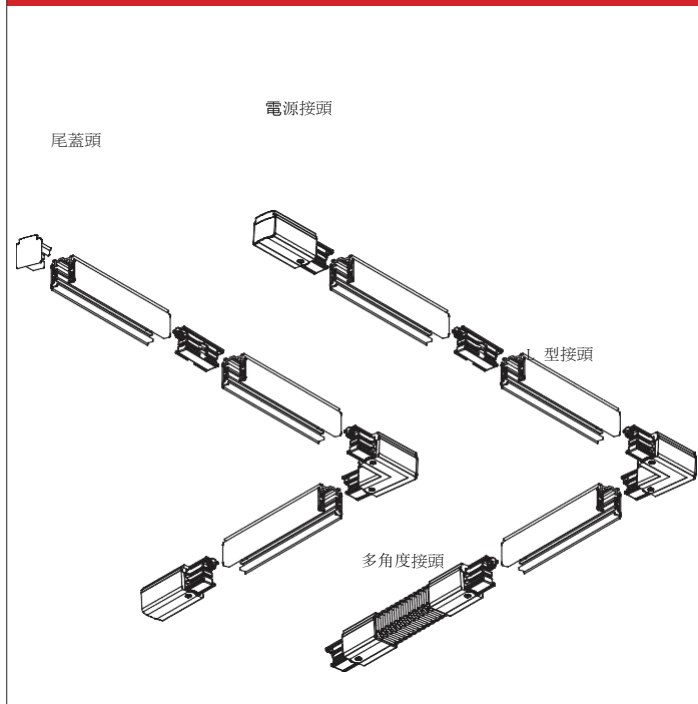

®

H-03 電源接頭-左 Feeder-L

H-03 電源接頭-右 Feeder-R

H-03 直線接頭 Straight connector

H-03 十字接頭 X-connector

H-03 L 型接頭-左 L-connector - L

H-03 L 型接頭-右 L-connector - R

H-03 T接頭-左 T-connector - L

H-03 T接頭-右 T-connector - R

H-03 多角度接頭(軟接) Flexible Connector

H-03 尾蓋 End cap

AE-D4 四線底座 (S)

AE-D4 四線底座 (B)

安裝示意圖 Installation diagram

亞毅 AE

COLOUR: