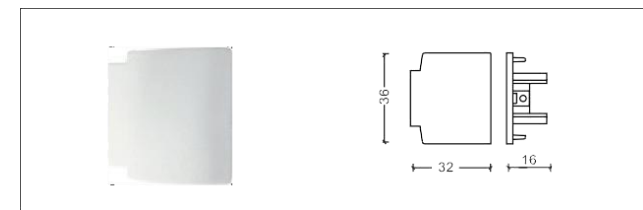

亞毅 AE

COLOUR:

LENGTH:

1000mm/1500mm/2000mm/3000mm

產品介紹 Product introduction

6 線金鹵燈 軌道採用全鋁材製造，內置全新 PVC 絕緣材料壓銅條導電。只要電壓 220V-240V。多種安裝接頭，可根據設計師的要求，實施多種安裝方式，滿足各種照明需要。

6-circuit main voltage track in extruded aluminium Main voltage 220-240V. Electrical wiring is located in an extrude PVC insulated housing The track is supplied with a series of accessories which will successfully resolve almost all types of lighting installation requirements And also has the facility for direct surface mounting through knockouts at 500m spacing.

安裝示意圖 Installation diagram

®