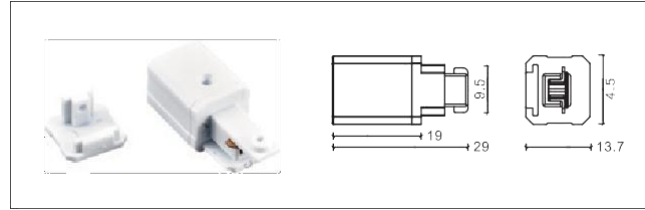

安裝示意圖 Installation diagram

®

2 線嵌入式電源接頭 Feeder

2 線嵌入式尾蓋 End cap

2 線嵌入式直線接頭 Straight connector

2 線嵌入式 L 型接頭 L-connector

2 線嵌入式T接頭 T-connector

2 線嵌入式十字接頭 X-connector

2 線嵌入式內接 Straight connector MINI

2 線嵌入式多角度接頭 (軟接) Flexible Connector

2線T 型挂件吊裝線 Fitting

2 線迷你低壓軌道條 New item low power of two line track system

NO: 2 線迷你軌道條

NO: 2 線迷你軌道電源頭

NO: 2 線迷你軌道頭

NO: 2 線迷你軌道條尾蓋