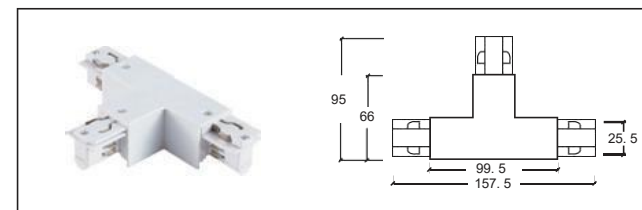

®

H-02 電源接頭-左 Feeder-L

H-02 電源接頭-右 Feeder-R

H-02 迷你型直線接頭 Straight connector MINI

H-02 直線接頭 Straight connector

H-02 L 型接頭-左 L-connector - L

H-02 L 型接頭-右 L-connector - R

H-02 T接頭-左 T-connector - L