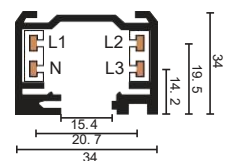

亞毅 AE

COLOUR:

WH BK SL

LENGTH:

1000mm/1500mm/2000mm/3000mm