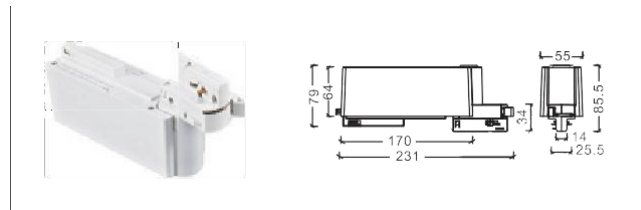

NO: AE-269 配 AE-209 軌道條

NO: AE-328 3 線雙柄電器盒

NO: AE-333 3 線長款軌道盒

NO: AE-324 3 線長款軌道盒 (手柄)

NO: AE-388

NO: AE-322 3 線簡易小箱体

NO: AE-366 配 AE-303 軌道條

NO: AE-366 配 AE-310 軌道條