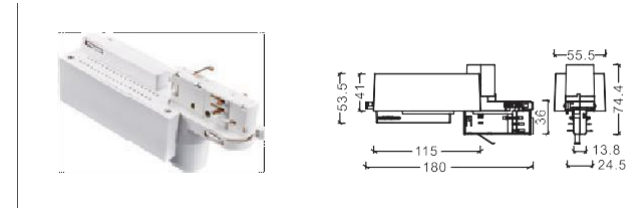

NO: AE-460 20W 配 AE-412