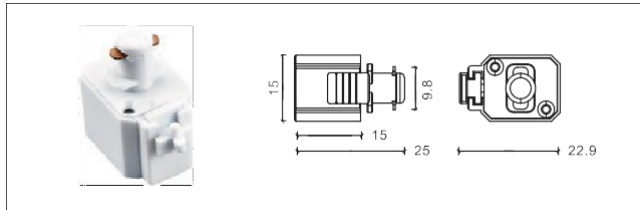

2 線嵌入式內接 Straight connector MINI

2 線嵌入式多角度接頭 (軟接) Flexible Connector

2線T 型挂件吊裝線 Fitting

2 線迷你低壓軌道條 New item low power of two line track system

NO: 2 線迷你軌道條

NO: 2 線迷你軌道電源頭

NO: 2 線迷你軌道頭

NO: 2 線迷你軌道條尾蓋