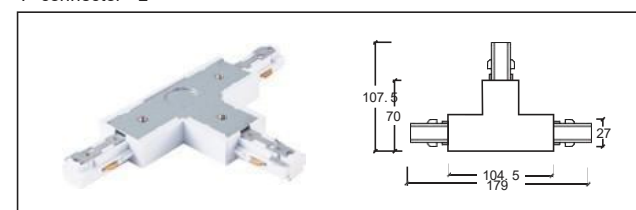

3線A十字接頭 X-connector