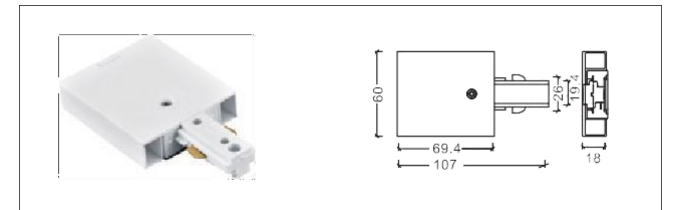

NO: AE-2-H-I 2 線外掛內接

NO: AE-2-H-L 2 線外掛L接

二線、三線外掛軌道掛件

三線外掛軌道條 Plug-in series

NO: AE-3-H 3 線外掛軌道條

3 線外掛軌道條 (短款)

NO: AE-3-H-E 3 線外掛尾塞

NO: AE-3-H-F 3 線外掛電源頭