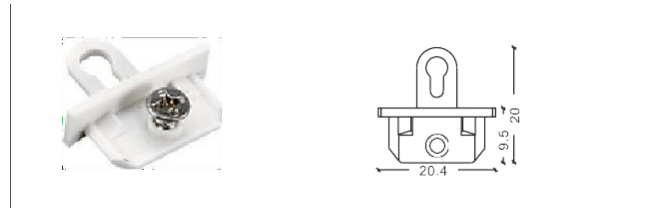

NO: AE-2R-E 2 線軟軌道