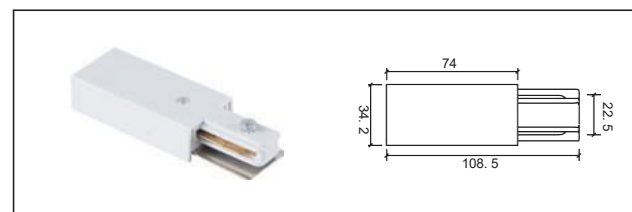

Straight connector

®

2 線 A 電源接頭

Feeder

2 線直線接頭