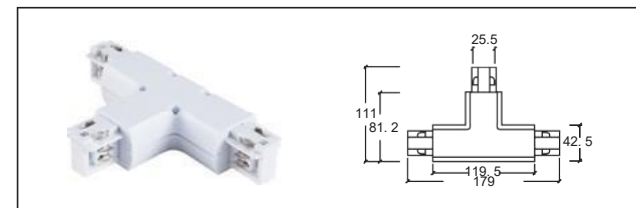

®

H-01 電源接頭-左 Feeder-L

H-01 電源接頭-右 Feeder-R

H-01 迷你型直線接頭 Straight connector MINI

H-01 直線接頭 Straight connector

H-01 L 型接頭-左 L-connector - L

H-01 L 型接頭-右 L-connector - R

H-01 T接頭-左 T-connector - L