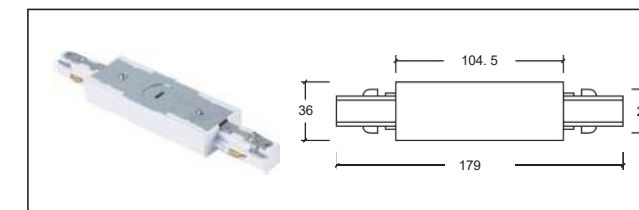

安裝示意圖 Installation diagram

®

3線A電源接頭-左 Feeder-L

3線A電源接頭-右 Feeder-R

3線A迷你型直線接頭 Straight connector MINI

3線A直線接頭 Straight connector

3線A L型接頭-左 L-connector - L

3線A L型接頭-右 L-connector - R