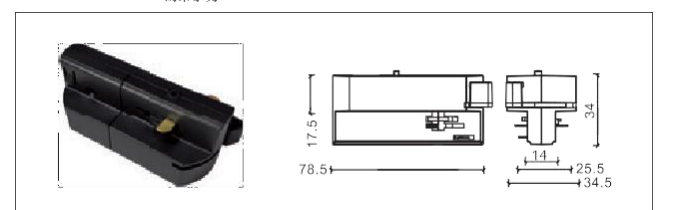

NO: AE-303-S 三線簡易型