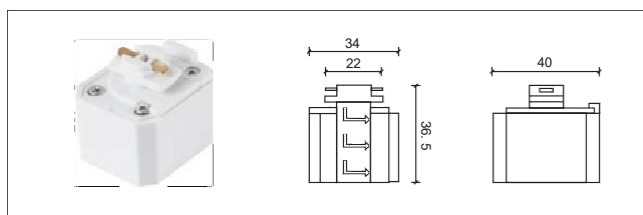

NO: 三線高壓多功能組合軌道條 (Three wire track)

NO: 隱藏式射燈 支架

NO: AE-201

NO: AE-202

NO: AE-203

NO: AE-209

NO: AE-205

NO: AE-200