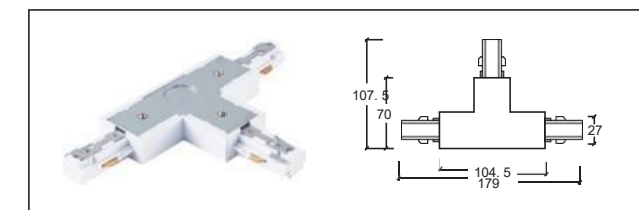

3線A尾蓋 End cap