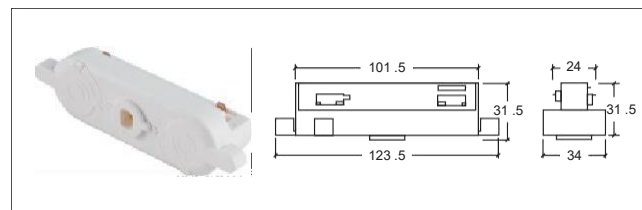

NO: AE-303-S 三線簡易型

3 線軌道燈 接頭 Power Connector for Three line track system

NO: AE-301

NO: AE-302

NO: AE-303

NO: AE-308

NO: AE-310

NO: AE-312