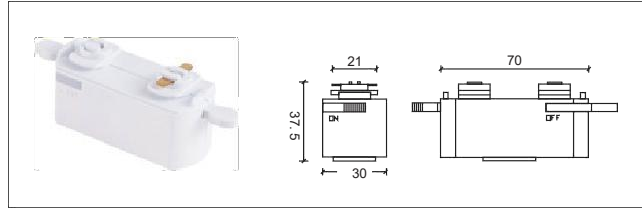

NO: 三線高壓多功能組合軌道條 (Three wire track)

NO: 隱藏式射燈 支架

NO: AE-201

NO: AE-202

NO: AE-203

NO: AE-209

NO: AE-205

NO: AE-200