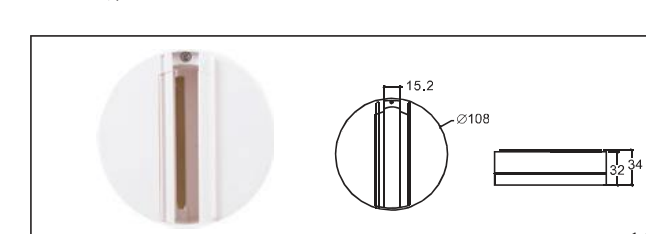

H-03 T接頭-右 T-connector - R

H-03 多角度接頭(軟接) Flexible Connector

H-03 尾蓋 End cap

AE-D4 四線底座 (S)

AE-D4 四線底座 (B)

安裝示意圖 Installation diagram

亞毅 AE

COLOUR: