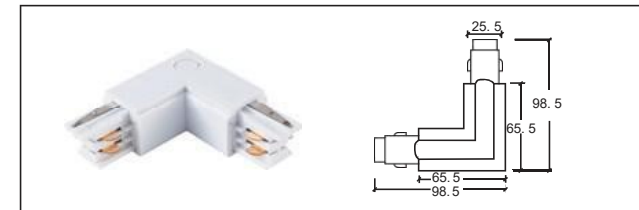

®

H-04 電源接頭-左 Feeder-L

H-04 電源接頭-右 Feeder-R

H-04 迷你型直線接頭 Straight connector MINI

H-04 直線接頭 Straight connector

H-04 L 型接頭-左 L-connector - L

H-04 L 型接頭-右 L-connector - R

H-04 T接頭-左 T-connector - L