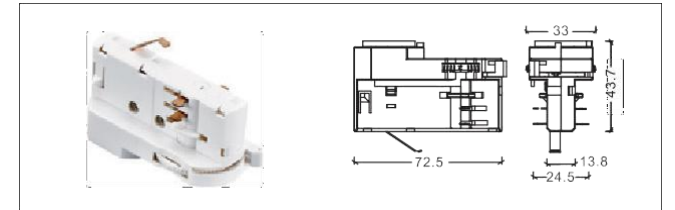

NO: AE-302 (S) 3 線小方盒軌道頭

4 線電器盒接頭 Power box for Four line track system

NO: AE-406 4 線大電氣箱

NO: AE-416 4 線短電氣箱

NO: AE-418 4 線長電氣箱

NO: AE-418-2 4 線長電氣箱

NO: AE-419 4 線小電氣箱

NO: AE-412 4 線滾珠軌道頭