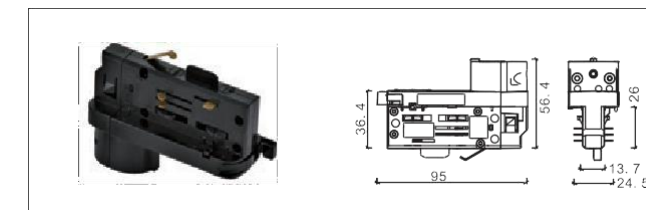

NO: AE-6-fiting 6 線吊挂件