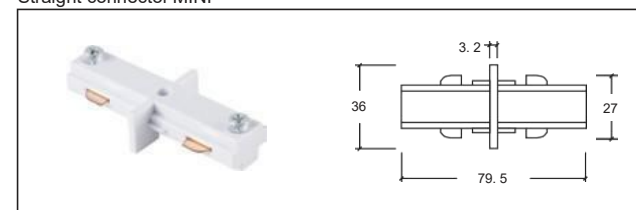

安裝示意圖 Installation diagram

®

3線A電源接頭-左 Feeder-L

3線A電源接頭-右 Feeder-R

3線A迷你型直線接頭 Straight connector MINI

3線A直線接頭 Straight connector

3線A L型接頭-左 L-connector - L

3線A L型接頭-右 L-connector - R

3線A T接頭-左 T-connector - L

3線A T接頭-右 T-connector - R

3線A十字接頭 X-connector

3線A尾蓋 End cap

3線A多角度接頭(軟接) Flexible Connector

3線A型美規軌道條 Three Line ASA Track

安裝示意圖 Installation diagram

®