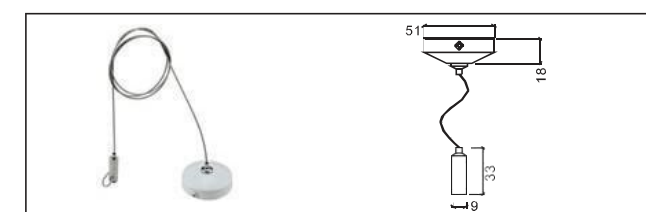

3線A 嵌入式電源接頭-左 Feeder-L

3線A 嵌入式電源接頭-右 Feeder-R

3線A 嵌入式直線接頭 Straight connector

3線A 嵌入式十字接頭 X-connector

3線A 嵌入式L型接頭-左 L-connector - L

3線A 嵌入式L型接頭-右 L-connector - R

3線A 嵌入式T接頭-左 T-connector - L

3線A 嵌入式T接頭-右 T-connector - R

任意角度接頭 Flexible Connector

3線A 尾蓋 End cap

3線短軟接頭 Connector

3線掛件吊裝線 Fitting

亞毅 AE

COLOUR:

LENGTH:

1000mm/1500mm/2000mm/3000mm