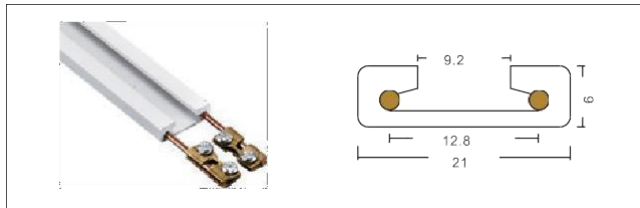

2 線低壓軟軌道條 New item low power of two line track system

NO: AE-2R-F 2 線軟軌道