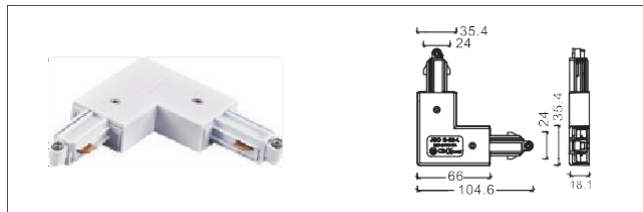

NO: AE-3-H-L 3 線外掛L接

NO: AE-3-H-MINI 3 線外掛內接

新型軌道條 New item track system

NO: AE B-02 假3線軌道條

NO: AE B-02-X 假3線X接

NO: AE B-02-L 假3線L接

NO: AE B-02-T 假3線T接 高壓

NO: AE B-02-I-NIMI 假3線內接