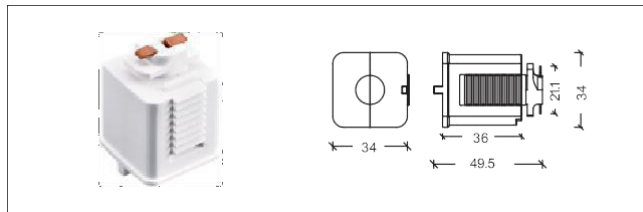

NO: J210 日本 2 線軌道頭