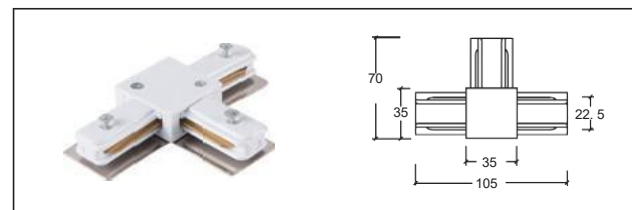

安裝示意圖 Installation diagram

®

2 線 A 電源接頭

Feeder

2 線直線接頭

Straight connector

2 線T接頭

T-connector

2 線內接

Straight connector MINI

2 線尾蓋

End cap

2線L 型接頭

L-connector

2 線十字接頭

X-connector