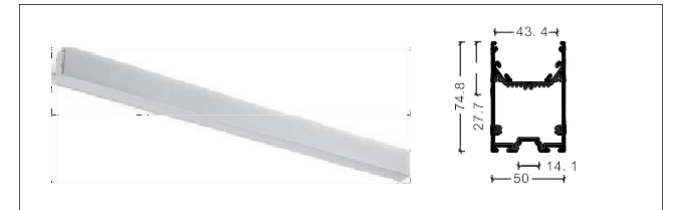

線條燈 配件 (上下發光型)