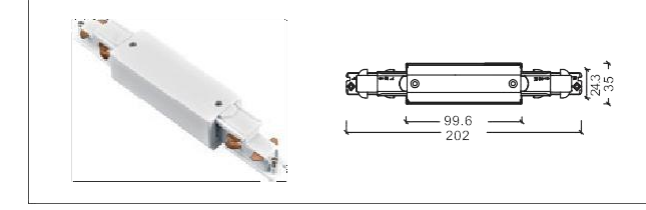

安裝示意圖 Installation diagram

®

NO: AE-6-Feeder 6 線軌道電源頭

NO: AE-6-I 6 線軌道 I 型接頭

NO: AE-6-L 6 線軌道 L 型接頭

NO: AE-6-T 6 線軌道 T 型接頭

NO: AE-6-X 6 線軌道 X 型接頭

NO: AE-6-I-MINI 6 線導迷你 I 型接頭