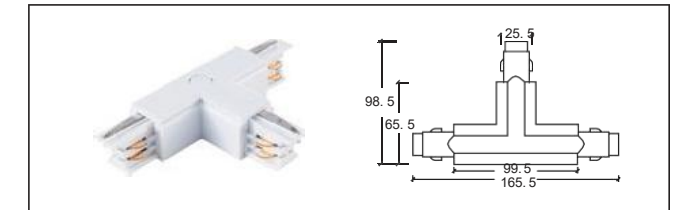

H-04 T接頭-右 T-connector - R