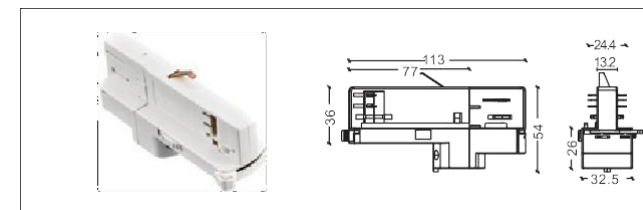

NO: AE-6-END CAP 六線尾塞