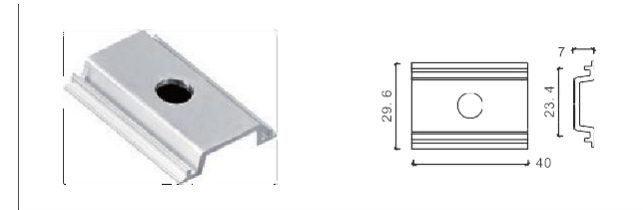

2 線迷你低壓軌道條 New item low power of two line track system

2 線低壓軟軌道條 New item low power of two line track system

3 線系列 Three line series

3 線橋架掛件