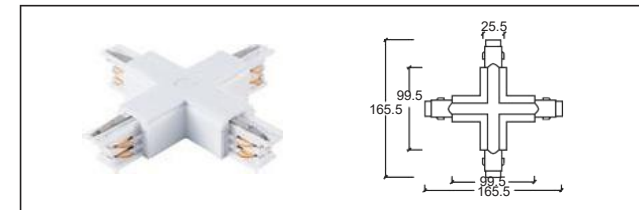

H-04 十字接頭 X-connector