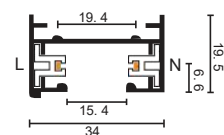

3線A 嵌入式電源接頭-左 Feeder-L

3線A 嵌入式電源接頭-右 Feeder-R

3線A 嵌入式直線接頭 Straight connector

3線A 嵌入式十字接頭 X-connector

3線A 嵌入式L型接頭-左 L-connector - L

3線A 嵌入式L型接頭-右 L-connector - R

3線A 嵌入式T接頭-左 T-connector - L

3線A 嵌入式T接頭-右 T-connector - R

任意角度接頭 Flexible Connector

3線A 尾蓋 End cap

3線短軟接頭 Connector

3線掛件吊裝線 Fitting

亞毅 AE

COLOUR:

LENGTH:

1000mm/1500mm/2000mm/3000mm