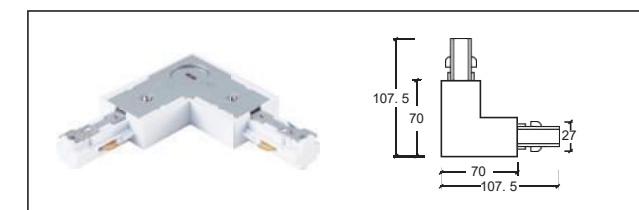

安裝示意圖 Installation diagram

®

3線A電源接頭-左 Feeder-L

3線A電源接頭-右 Feeder-R

3線A迷你型直線接頭 Straight connector MINI

3線A直線接頭 Straight connector

3線A L型接頭-左 L-connector - L

3線A L型接頭-右 L-connector - R