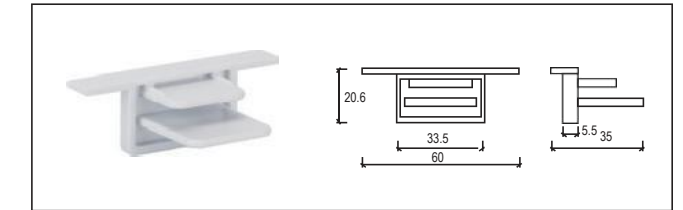

安裝示意圖 Installation diagram

®

2 線嵌入式電源接頭 Feeder

2 線嵌入式尾蓋 End cap

2 線嵌入式直線接頭 Straight connector

2 線嵌入式 L 型接頭 L-connector

2 線嵌入式T接頭 T-connector

2 線嵌入式十字接頭 X-connector

2 線嵌入式內接 Straight connector MINI

2 線嵌入式多角度接頭 (軟接) Flexible Connector

2線T 型挂件吊裝線 Fitting

2 線迷你低壓軌道條 New item low power of two line track system

NO: 2 線迷你軌道條

NO: 2 線迷你軌道電源頭

NO: 2 線迷你軌道頭

NO: 2 線迷你軌道條尾蓋