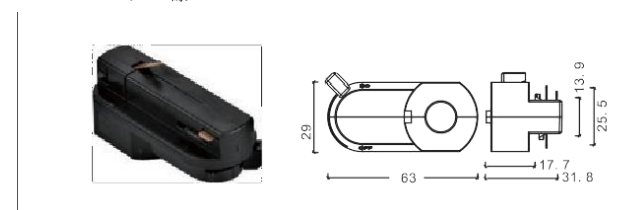

NO: AE-306 3 線短電氣箱

NO: AE-311 3 線長電氣箱

NO: AE-313 3 線簡體電氣箱

NO: AE-314 3 線簡易電氣箱

NO: AE-D3 3 線底座

NO: AE-390

NO: AE-391

NO: AE-371 小 三線