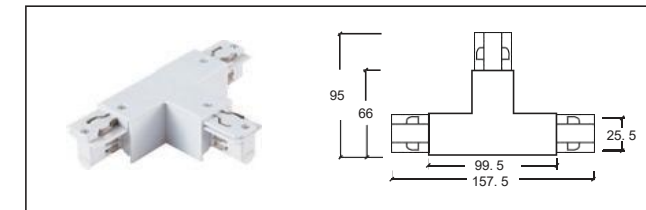

H-02 T接頭-右 T-connector - R