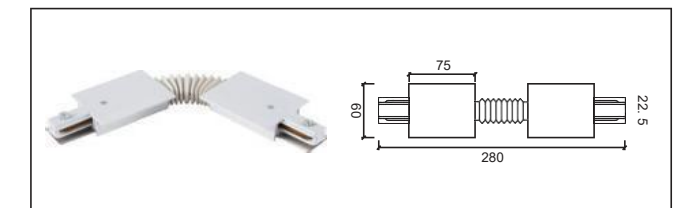

安裝示意圖 Installation diagram

®

2 線嵌入式電源接頭 Feeder

2 線嵌入式尾蓋 End cap

2 線嵌入式直線接頭 Straight connector

2 線嵌入式 L 型接頭 L-connector

2 線嵌入式T接頭 T-connector

2 線嵌入式十字接頭 X-connector

2 線嵌入式內接 Straight connector MINI

2 線嵌入式多角度接頭 (軟接) Flexible Connector

2線T 型挂件吊裝線 Fitting

2 線迷你低壓軌道條 New item low power of two line track system

NO: 2 線迷你軌道條

NO: 2 線迷你軌道電源頭

NO: 2 線迷你軌道頭

NO: 2 線迷你軌道條尾蓋