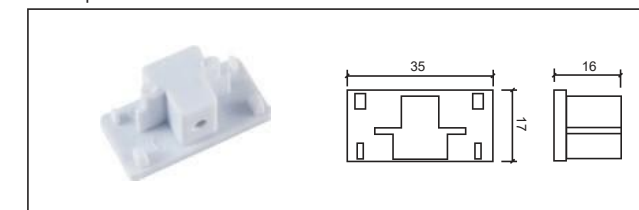

3線A T接頭-左 T-connector - L

3線A T接頭-右 T-connector - R

3線A十字接頭 X-connector

3線A尾蓋 End cap

3線A多角度接頭(軟接) Flexible Connector

3線A型美規軌道條 Three Line ASA Track

安裝示意圖 Installation diagram

®