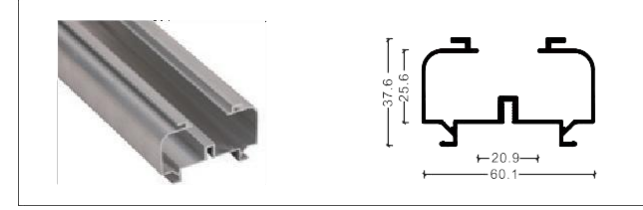

NO: AE B-02-feeder 假3線電源頭

NO: AE B-02-end cap 假3線尾塞

新型配件 New item fitting

NO: 軌道條鋁支架

NO: P-03-R 展櫃式軌道條

NO: 軌道夾 軌道通用吊挂件

NO: 360° 筒燈 套件

NO: 明裝筒燈 套件