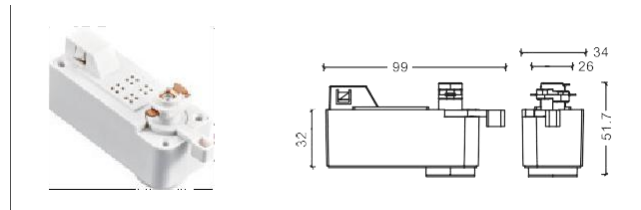

NO: AE-269 配 AE-209 軌道條

NO: AE-328 3 線雙柄電器盒

NO: AE-333 3 線長款軌道盒

NO: AE-324 3 線長款軌道盒 (手柄)

NO: AE-388

NO: AE-322 3 線簡易小箱体

NO: AE-366 配 AE-303 軌道條

NO: AE-366 配 AE-310 軌道條