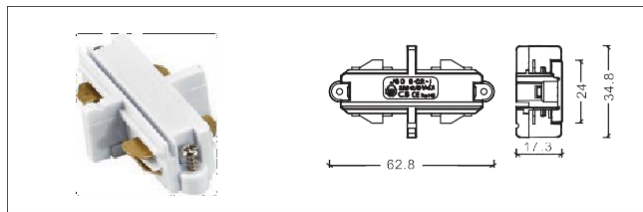

NO: AE-3-H-L 3 線外掛L接

NO: AE-3-H-MINI 3 線外掛內接

新型軌道條 New item track system

NO: AE B-02 假3線軌道條

NO: AE B-02-X 假3線X接

NO: AE B-02-L 假3線L接

NO: AE B-02-T 假3線T接 高壓

NO: AE B-02-I-NIMI 假3線內接