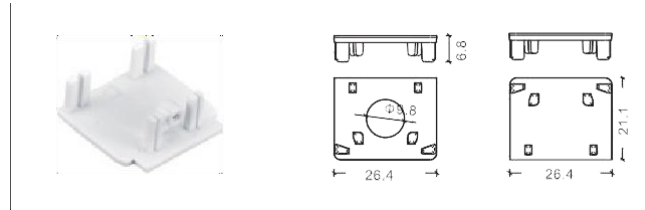

2 線嵌入式內接 Straight connector MINI

2 線嵌入式多角度接頭 (軟接) Flexible Connector

2線T 型挂件吊裝線 Fitting

2 線迷你低壓軌道條 New item low power of two line track system

NO: 2 線迷你軌道條

NO: 2 線迷你軌道電源頭

NO: 2 線迷你軌道頭

NO: 2 線迷你軌道條尾蓋