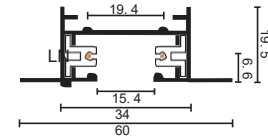

亞毅 AE

COLOUR:

LENGTH:

1000mm/1500mm/2000mm/3000mm