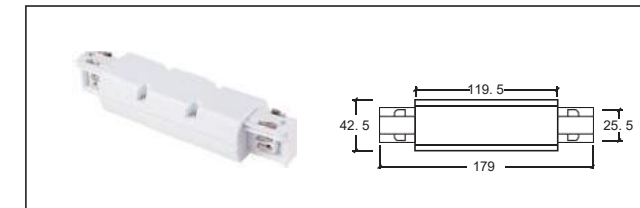

®

H-01 電源接頭-左 Feeder-L

H-01 電源接頭-右 Feeder-R

H-01 迷你型直線接頭 Straight connector MINI

H-01 直線接頭 Straight connector

H-01 L 型接頭-左 L-connector - L

H-01 L 型接頭-右 L-connector - R

H-01 T接頭-左 T-connector - L