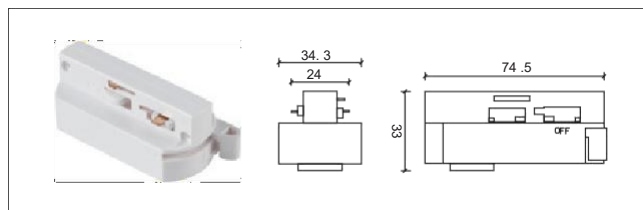

NO: AE-303-S 三線簡易型

3 線軌道燈 接頭 Power Connector for Three line track system

NO: AE-301

NO: AE-302

NO: AE-303

NO: AE-308

NO: AE-310

NO: AE-312