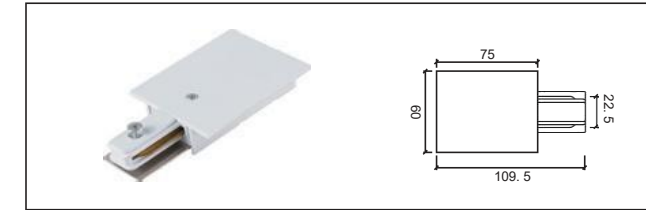

®

2 線嵌入式電源接頭 Feeder