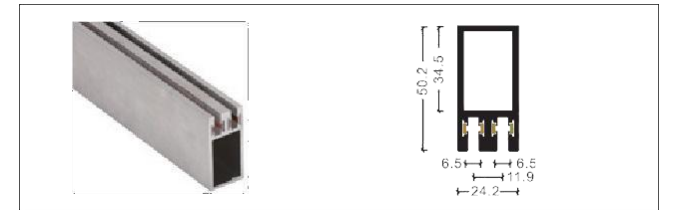

NO: AE B-02-feeder 假3線電源頭

NO: AE B-02-end cap 假3線尾塞

新型配件 New item fitting

NO: 軌道條鋁支架

NO: P-03-R 展櫃式軌道條

NO: 軌道夾 軌道通用吊挂件

NO: 360° 筒燈 套件

NO: 明裝筒燈 套件