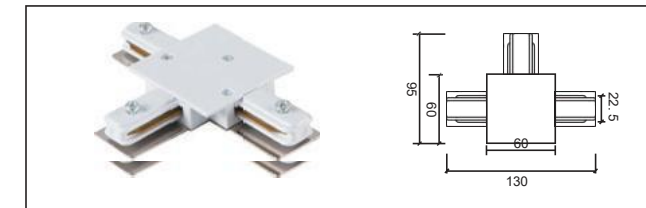

安裝示意圖 Installation diagram

®

2 線嵌入式電源接頭 Feeder

2 線嵌入式尾蓋 End cap

2 線嵌入式直線接頭 Straight connector

2 線嵌入式 L 型接頭 L-connector

2 線嵌入式T接頭 T-connector

2 線嵌入式十字接頭 X-connector

2 線嵌入式內接 Straight connector MINI

2 線嵌入式多角度接頭 (軟接) Flexible Connector

2線T 型挂件吊裝線 Fitting

2 線迷你低壓軌道條 New item low power of two line track system

NO: 2 線迷你軌道條

NO: 2 線迷你軌道電源頭

NO: 2 線迷你軌道頭

NO: 2 線迷你軌道條尾蓋