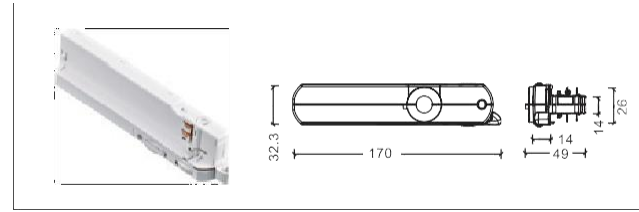

NO: AE-M-L 磁吸 L 接頭

NO: AE-M-End cap 磁吸 A 款尾蓋圖

磁吸線條燈

NO: AE-411 4 線短款軌道盒

NO: AE-424 4 線長款軌道盒

亞毅 AE

COLOUR:

LENGTH: