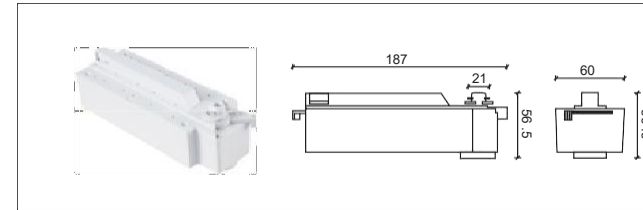

NO: J210 日本 2 線軌道頭

NO: K206 韓國 2 線軌道頭

NO: AE-217

NO: AE-222

NO: AE-271 小二線

NO: AE-208 2 線小電氣箱

NO: AE-207 2 線大電氣箱

NO: AE-212 2 線一體電氣箱