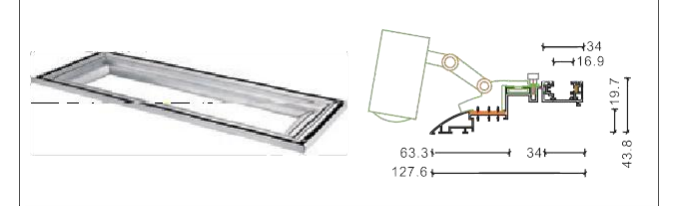

NO: 隱藏式射燈 支架