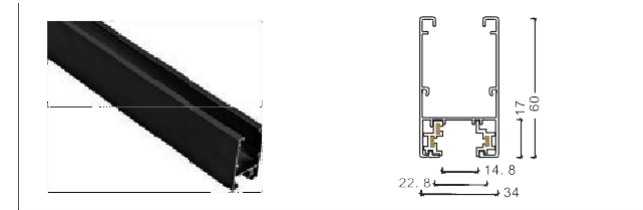

2 線嵌入式內接 Straight connector MINI

2 線嵌入式多角度接頭 (軟接) Flexible Connector

2線T 型挂件吊裝線 Fitting

2 線迷你低壓軌道條 New item low power of two line track system

NO: 2 線迷你軌道條

NO: 2 線迷你軌道電源頭

NO: 2 線迷你軌道頭

NO: 2 線迷你軌道條尾蓋

2 線低壓軟軌道條 New item low power of two line track system

NO: AE-2R-F 2 線軟軌道

NO: AE-2R-E 2 線軟軌道

NO: AE-2R-2RO 2 線軟軌道

NO: AE-2R 2 線軟軌道

3 線系列 Three line series

3 線橋架軌道條

3 線高邊軌道條