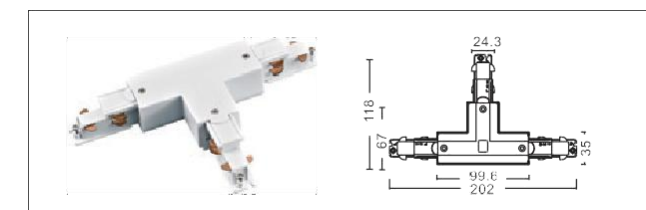

安裝示意圖 Installation diagram

®

NO: AE-6-Feeder 6 線軌道電源頭

NO: AE-6-I 6 線軌道 I 型接頭

NO: AE-6-L 6 線軌道 L 型接頭

NO: AE-6-T 6 線軌道 T 型接頭

NO: AE-6-X 6 線軌道 X 型接頭

NO: AE-6-I-MINI 6 線導迷你 I 型接頭