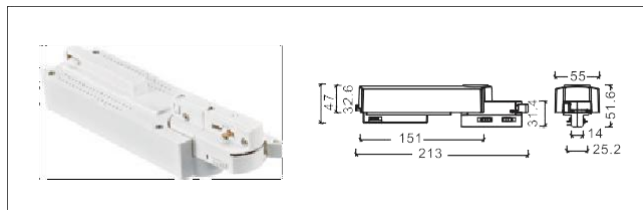

NO: AE-369 配 AE-303 軌道條