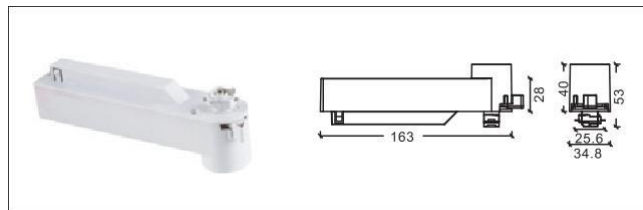

NO: AE-269 配 AE-209 軌道條

NO: AE-328 3 線雙柄電器盒

NO: AE-333 3 線長款軌道盒

NO: AE-324 3 線長款軌道盒 (手柄)

NO: AE-388

NO: AE-322 3 線簡易小箱体

NO: AE-366 配 AE-303 軌道條

NO: AE-366 配 AE-310 軌道條