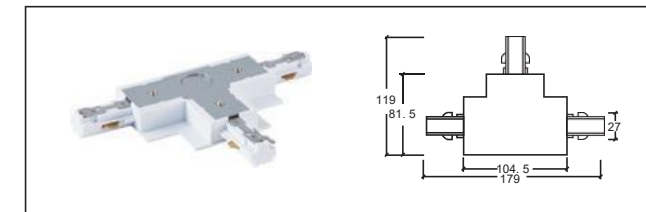

3線A 嵌入式電源接頭-左 Feeder-L

3線A 嵌入式電源接頭-右 Feeder-R

3線A 嵌入式直線接頭 Straight connector

3線A 嵌入式十字接頭 X-connector

3線A 嵌入式L型接頭-左 L-connector - L

3線A 嵌入式L型接頭-右 L-connector - R

3線A 嵌入式T接頭-左 T-connector - L

3線A 嵌入式T接頭-右 T-connector - R

任意角度接頭 Flexible Connector

3線A 尾蓋 End cap

3線短軟接頭 Connector

3線掛件吊裝線 Fitting

亞毅 AE

COLOUR:

LENGTH:

1000mm/1500mm/2000mm/3000mm