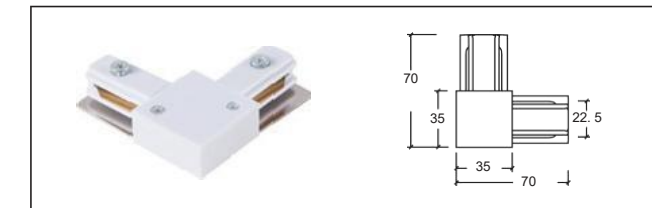

安裝示意圖 Installation diagram

®

2 線 A 電源接頭

Feeder

2 線直線接頭

Straight connector

2 線T接頭

T-connector

2 線內接

Straight connector MINI

2 線尾蓋

End cap

2線L 型接頭

L-connector

2 線十字接頭

X-connector