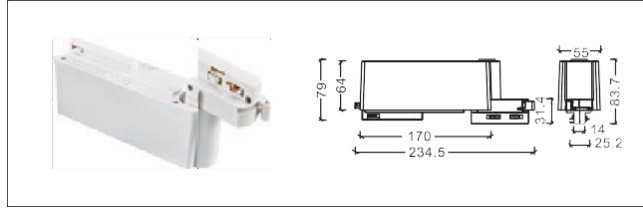

NO: AE-269 配 AE-209 軌道條

NO: AE-328 3 線雙柄電器盒

NO: AE-333 3 線長款軌道盒

NO: AE-324 3 線長款軌道盒 (手柄)

NO: AE-388

NO: AE-322 3 線簡易小箱体

NO: AE-366 配 AE-303 軌道條

NO: AE-366 配 AE-310 軌道條