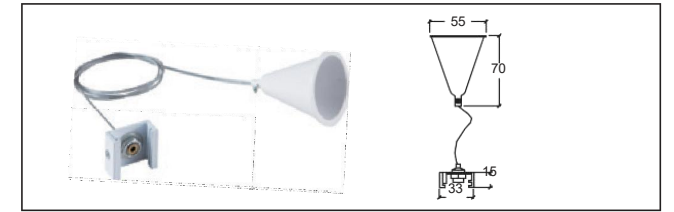

H-05 多角度接頭(軟接) Flexible Connector

H-05 尾蓋 End cap

H-04 線軌道吊裝線 Fitting

H-04 喇叭型軌道吊裝線 Fitting

4 線 H-06 型軌道條

產品介紹 Product introduction

4 線金鹵燈 軌道採用全鋁材製造，內置全新PVC 絕緣材料壓銅條導電。只要電壓220V-240V。多種安裝接頭，可根據設計師的要求，實施多種安裝方式，滿足各種照明需要。