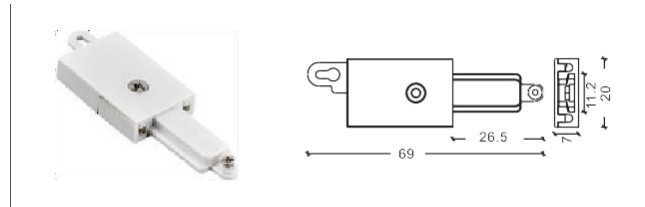

2 線嵌入式內接 Straight connector MINI

2 線嵌入式多角度接頭 (軟接) Flexible Connector

2線T 型挂件吊裝線 Fitting

2 線迷你低壓軌道條 New item low power of two line track system

NO: 2 線迷你軌道條

NO: 2 線迷你軌道電源頭

NO: 2 線迷你軌道頭

NO: 2 線迷你軌道條尾蓋

2 線低壓軟軌道條 New item low power of two line track system

NO: AE-2R-F 2 線軟軌道

NO: AE-2R-E 2 線軟軌道

NO: AE-2R-2RO 2 線軟軌道

NO: AE-2R 2 線軟軌道

3 線系列 Three line series

3 線橋架軌道條

3 線高邊軌道條