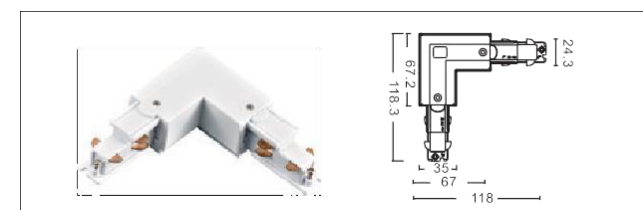

安裝示意圖 Installation diagram

®

NO: AE-6-Feeder 6 線軌道電源頭

NO: AE-6-I 6 線軌道 I 型接頭

NO: AE-6-L 6 線軌道 L 型接頭

NO: AE-6-T 6 線軌道 T 型接頭

NO: AE-6-X 6 線軌道 X 型接頭

NO: AE-6-I-MINI 6 線導迷你 I 型接頭