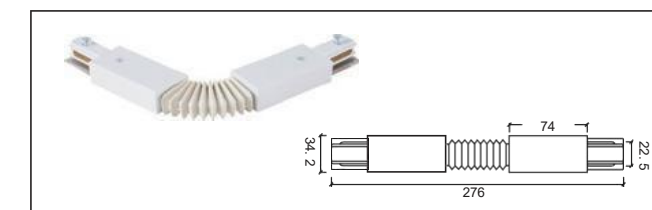

亞毅 AE

COLOUR:

LENGTH:

1000mm/1500mm/2000mm/3000mm

產品介紹 Product introduction

2 線金鹵燈 軌道採用全鋁材製造，內置全新 PVC 絕緣材料 壓銅條導電。只要電壓220V~240V。多種安裝接頭，可根據設計師的要求，實施多種安裝方式，滿足各種照明需要。

2-circuit main voltage track in extruded aluminium Main voltage 220-240V. Electrical wiring is located in an extruded PVC insulated housing The track is supplied with a series of accessories which will successfully resolve almost all types of lighting installation requirements And also has the facility for direct surface mounting through knockouts at 500m spacing.

安裝示意圖 Installation diagram

®