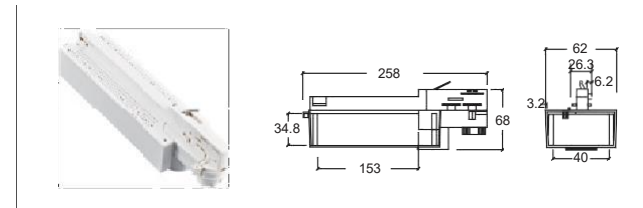

NO: AE-302 (S) 3 線小方盒軌道頭

4 線電器盒接頭 Power box for Four line track system

NO: AE-406 4 線大電氣箱

NO: AE-416 4 線短電氣箱

NO: AE-418 4 線長電氣箱

NO: AE-418-2 4 線長電氣箱

NO: AE-419 4 線小電氣箱

NO: AE-412 4 線滾珠軌道頭