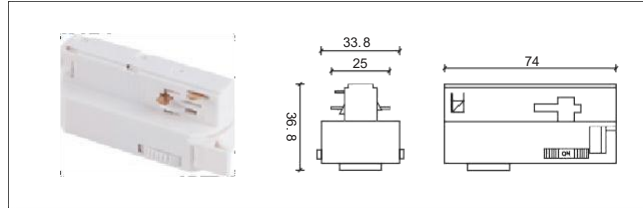

NO: AE-303-S 三線簡易型

3 線軌道燈 接頭 Power Connector for Three line track system

NO: AE-301

NO: AE-302

NO: AE-303

NO: AE-308

NO: AE-310

NO: AE-312