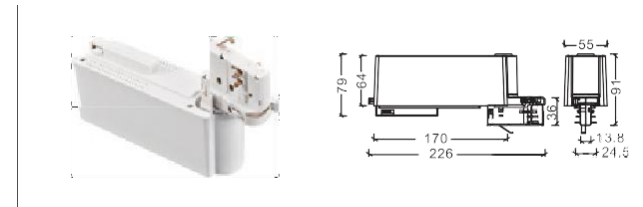

NO: AE-466 配 AE-412