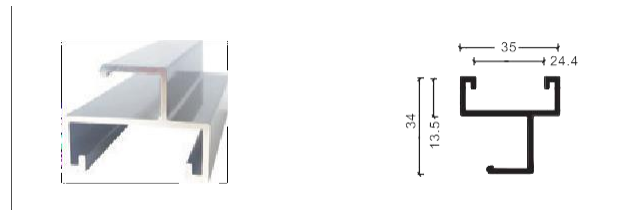

二線、三線外掛軌道掛件