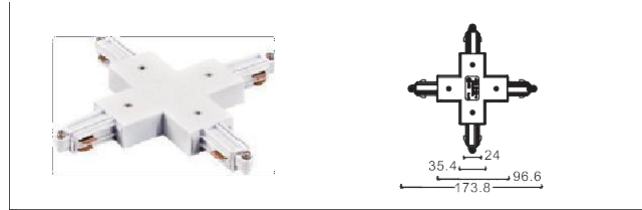

NO: AE-3-H-L 3 線外掛L接

NO: AE-3-H-MINI 3 線外掛內接

新型軌道條 New item track system

NO: AE B-02 假3線軌道條

NO: AE B-02-X 假3線X接

NO: AE B-02-L 假3線L接

NO: AE B-02-T 假3線T接 高壓

NO: AE B-02-I-NIMI 假3線內接