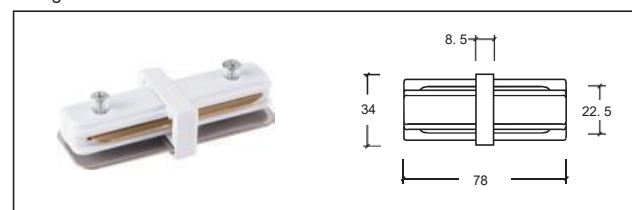

安裝示意圖 Installation diagram

®

2 線 A 電源接頭

Feeder

2 線直線接頭

Straight connector

2 線T接頭

T-connector

2 線內接

Straight connector MINI

2 線尾蓋

End cap

2線L 型接頭

L-connector

2 線十字接頭

X-connector