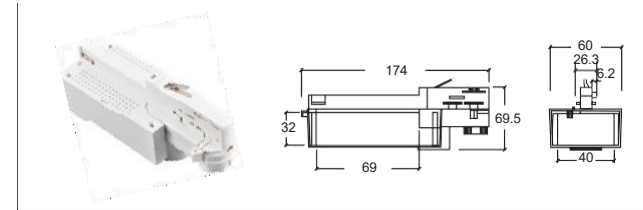

NO: AE-302 (S) 3 線小方盒軌道頭

4 線電器盒接頭 Power box for Four line track system

NO: AE-406 4 線大電氣箱

NO: AE-416 4 線短電氣箱

NO: AE-418 4 線長電氣箱

NO: AE-418-2 4 線長電氣箱

NO: AE-419 4 線小電氣箱

NO: AE-412 4 線滾珠軌道頭