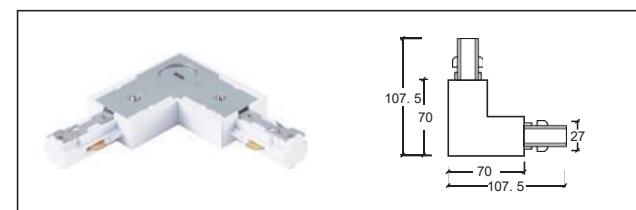

安裝示意圖 Installation diagram

®

3線A電源接頭-左 Feeder-L

3線A電源接頭-右 Feeder-R

3線A迷你型直線接頭 Straight connector MINI

3線A直線接頭 Straight connector

3線A L型接頭-左 L-connector - L

3線A L型接頭-右 L-connector - R