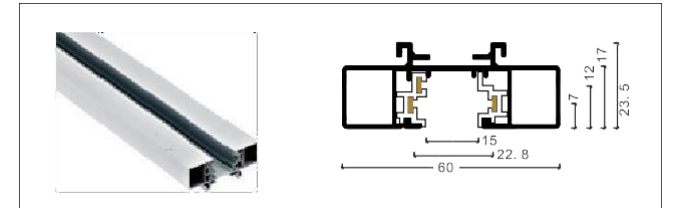

NO: AE-2-H-I 2 線外掛內接

NO: AE-2-H-L 2 線外掛L接

二線、三線外掛軌道掛件

三線外掛軌道條 Plug-in series

NO: AE-3-H 3 線外掛軌道條

3 線外掛軌道條 (短款)

NO: AE-3-H-E 3 線外掛尾塞

NO: AE-3-H-F 3 線外掛電源頭