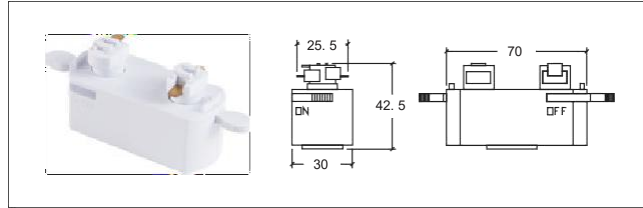

3 線軌道燈 接頭 Power Connector for Three line track system

NO: AE-301