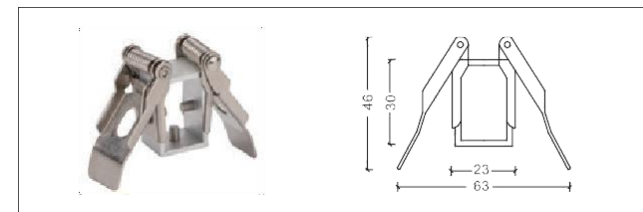

NO: AE B-02-feeder 假3線電源頭

NO: AE B-02-end cap 假3線尾塞

新型配件 New item fitting

NO: 軌道條鋁支架

NO: P-03-R 展櫃式軌道條

NO: 軌道夾 軌道通用吊挂件

NO: 360° 筒燈 套件

NO: 明裝筒燈 套件