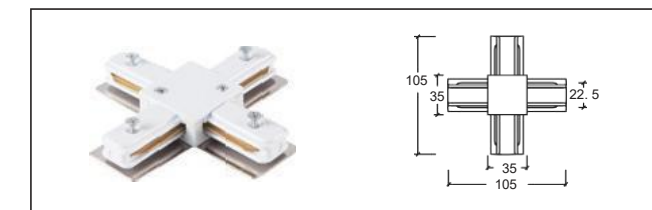

安裝示意圖 Installation diagram

®

2 線 A 電源接頭

Feeder

2 線直線接頭

Straight connector

2 線T接頭

T-connector

2 線內接

Straight connector MINI

2 線尾蓋

End cap

2線L 型接頭

L-connector

2 線十字接頭

X-connector