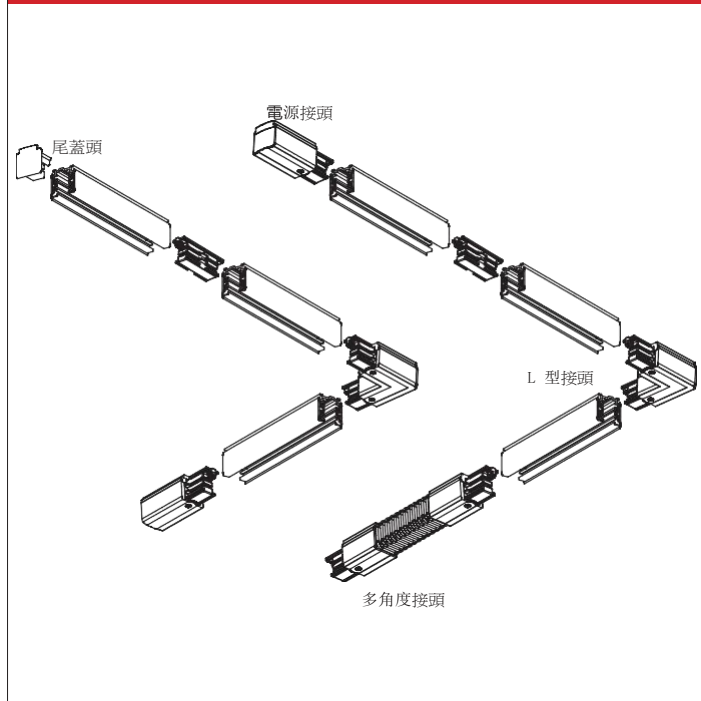

®

H-04 電源接頭-左 Feeder-L

H-04 電源接頭-右 Feeder-R

H-04 迷你型直線接頭 Straight connector MINI

H-04 直線接頭 Straight connector

H-04 L 型接頭-左 L-connector - L

H-04 L 型接頭-右 L-connector - R

H-04 T接頭-左 T-connector - L

H-04 T接頭-右 T-connector - R

H-04 十字接頭 X-connector

H-04 尾蓋 End cap

H-04 任意角度接頭 Flexible Connector

H-04 多角度接頭 (軟接) Flexible Connector

安裝示意圖 Installation diagram

亞毅 AE

COLOUR: