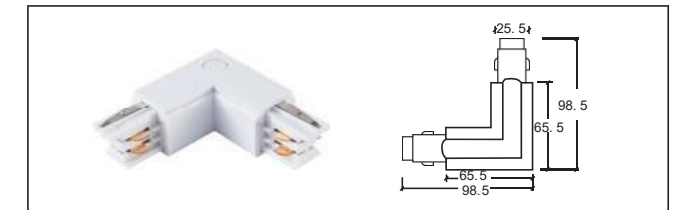

®

H-04 電源接頭-左 Feeder-L

H-04 電源接頭-右 Feeder-R

H-04 迷你型直線接頭 Straight connector MINI

H-04 直線接頭 Straight connector

H-04 L 型接頭-左 L-connector - L

H-04 L 型接頭-右 L-connector - R

H-04 T接頭-左 T-connector - L