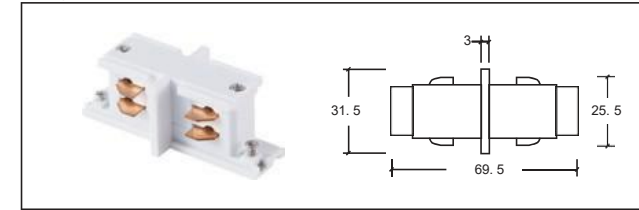

®

H-04 電源接頭-左 Feeder-L

H-04 電源接頭-右 Feeder-R

H-04 迷你型直線接頭 Straight connector MINI

H-04 直線接頭 Straight connector

H-04 L 型接頭-左 L-connector - L

H-04 L 型接頭-右 L-connector - R

H-04 T接頭-左 T-connector - L