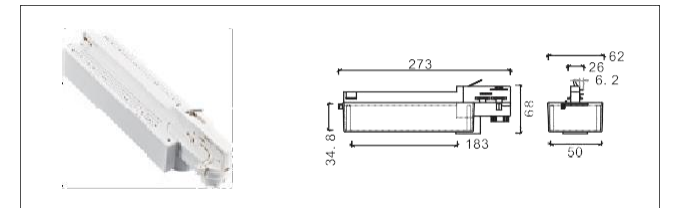

NO: AE-302 (S) 3 線小方盒軌道頭

4 線電器盒接頭 Power box for Four line track system

NO: AE-406 4 線大電氣箱

NO: AE-416 4 線短電氣箱

NO: AE-418 4 線長電氣箱

NO: AE-418-2 4 線長電氣箱

NO: AE-419 4 線小電氣箱

NO: AE-412 4 線滾珠軌道頭