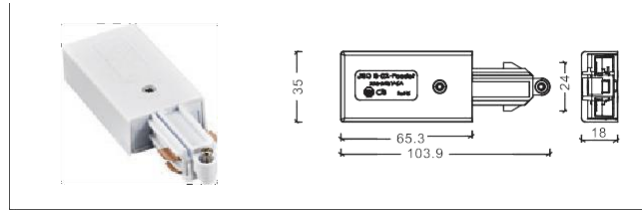

NO: AE B-02-feeder 假3線電源頭