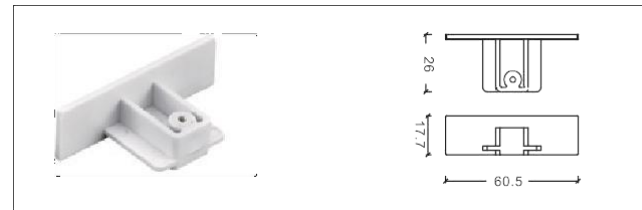

3 線橋架掛件

線條燈 配件 (上下發光型)

3 線線條轉向燈 (雙旋轉 180 度)

3 線線條轉向燈 (雙旋轉 180 度)

二線外掛軌道條 Plug-in series

NO: AE-2-H 2 線外掛軌道條

NO: AE-2-H-F 2 線外掛電源頭

NO: AE-AE-2-H-E 2 線外掛尾塞