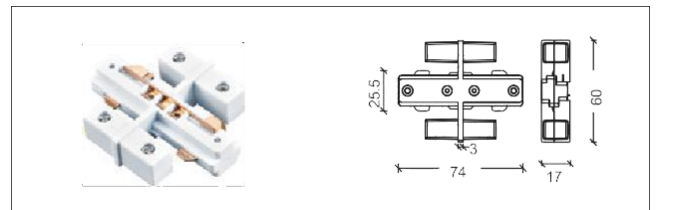

NO: AE-3-H-MINI 3 線外掛內接