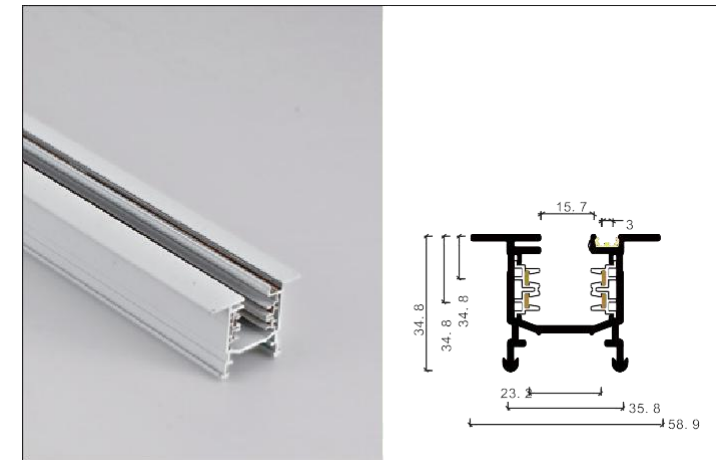

4 線 H-09 型軌道條