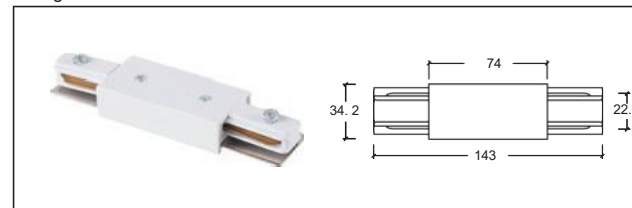

安裝示意圖 Installation diagram

®

2 線 A 電源接頭

Feeder

2 線直線接頭

Straight connector

2 線T接頭

T-connector

2 線內接

Straight connector MINI

2 線尾蓋

End cap

2線L 型接頭

L-connector

2 線十字接頭

X-connector