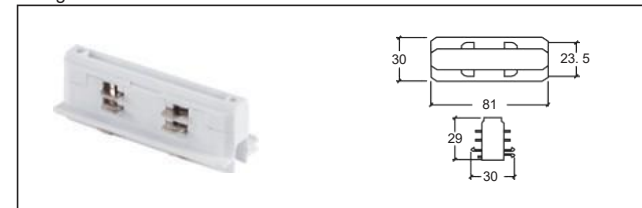

®

H-02 電源接頭-左 Feeder-L

H-02 電源接頭-右 Feeder-R

H-02 迷你型直線接頭 Straight connector MINI

H-02 直線接頭 Straight connector

H-02 L 型接頭-左 L-connector - L

H-02 L 型接頭-右 L-connector - R

H-02 T接頭-左 T-connector - L