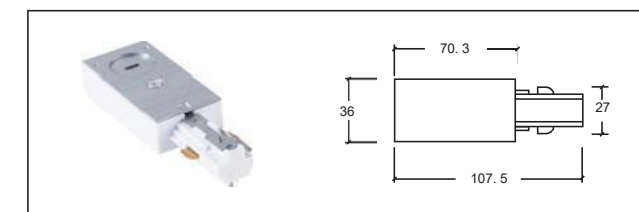

安裝示意圖 Installation diagram

®

3線A電源接頭-左 Feeder-L

3線A電源接頭-右 Feeder-R

3線A迷你型直線接頭 Straight connector MINI

3線A直線接頭 Straight connector

3線A L型接頭-左 L-connector - L

3線A L型接頭-右 L-connector - R