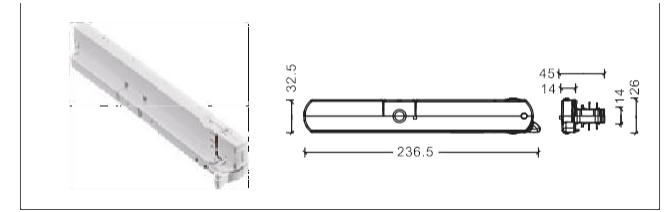

NO: AE-M-L 磁吸 L 接頭

NO: AE-M-End cap 磁吸 A 款尾蓋圖

磁吸線條燈

NO: AE-411 4 線短款軌道盒

NO: AE-424 4 線長款軌道盒

亞毅 AE

COLOUR:

LENGTH: