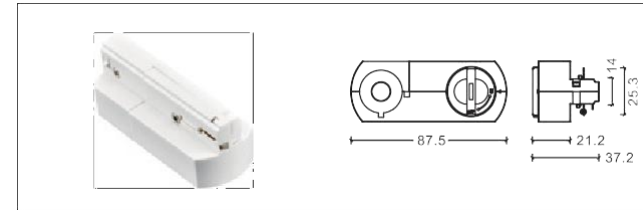

NO: AE-306 3 線短電氣箱

NO: AE-311 3 線長電氣箱

NO: AE-313 3 線簡體電氣箱

NO: AE-314 3 線簡易電氣箱

NO: AE-D3 3 線底座

NO: AE-390

NO: AE-391

NO: AE-371 小 三線