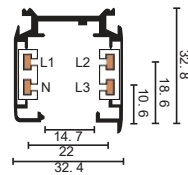

亞毅 AE

COLOUR:

WH BK SL

LENGTH:

1000mm/1500mm/2000mm/3000mm