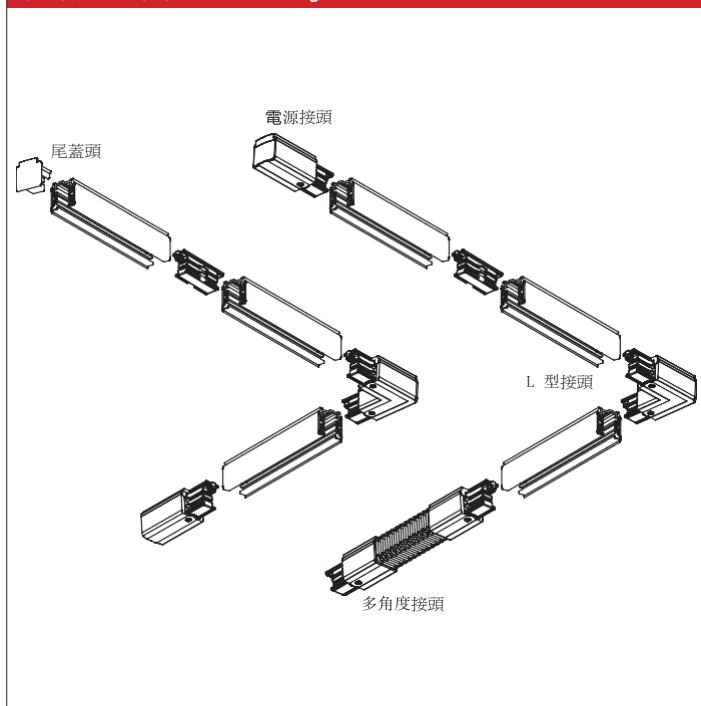

®

H-01 電源接頭-左 Feeder-L

H-01 電源接頭-右 Feeder-R

H-01 迷你型直線接頭 Straight connector MINI

H-01 直線接頭 Straight connector

H-01 L 型接頭-左 L-connector - L

H-01 L 型接頭-右 L-connector - R

H-01 T接頭-左 T-connector - L

H-01 T接頭-右 T-connector - R

H-01 十字接頭 X-connector

H-01 尾蓋 End cap

H-01 多角度接頭 (軟接) Flexible Connector

H-01 四線吊裝線 Fitting

安裝示意圖 Installation diagram

亞毅 AE

COLOUR: