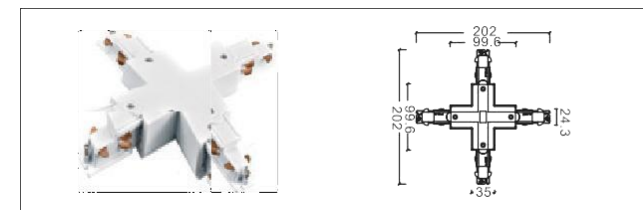

安裝示意圖 Installation diagram

®

NO: AE-6-Feeder 6 線軌道電源頭

NO: AE-6-I 6 線軌道 I 型接頭

NO: AE-6-L 6 線軌道 L 型接頭

NO: AE-6-T 6 線軌道 T 型接頭

NO: AE-6-X 6 線軌道 X 型接頭

NO: AE-6-I-MINI 6 線導迷你 I 型接頭