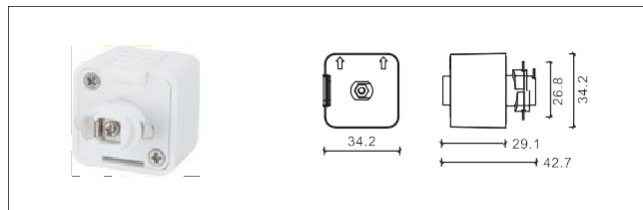

NO: AE-302 (S) 3 線小方盒軌道頭