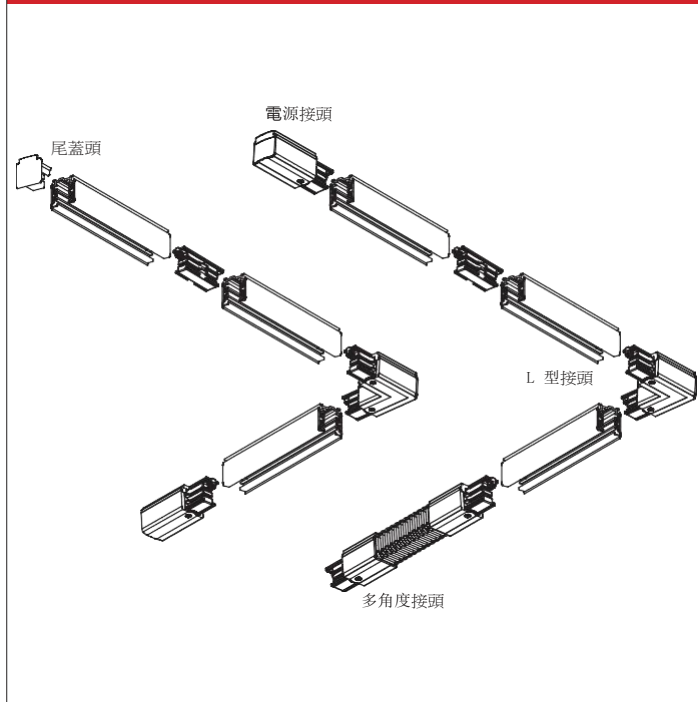

安裝示意圖 Installation diagram