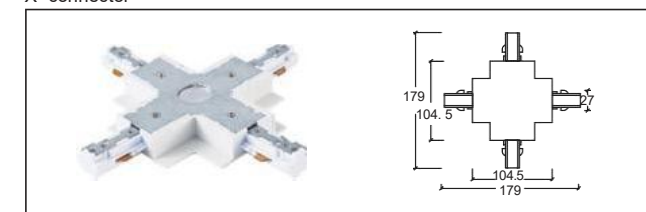

3線A 嵌入式電源接頭-左 Feeder-L

3線A 嵌入式電源接頭-右 Feeder-R

3線A 嵌入式直線接頭 Straight connector

3線A 嵌入式十字接頭 X-connector

3線A 嵌入式L型接頭-左 L-connector - L

3線A 嵌入式L型接頭-右 L-connector - R

3線A 嵌入式T接頭-左 T-connector - L

3線A 嵌入式T接頭-右 T-connector - R

任意角度接頭 Flexible Connector

3線A 尾蓋 End cap

3線短軟接頭 Connector

3線掛件吊裝線 Fitting

亞毅 AE

COLOUR:

LENGTH:

1000mm/1500mm/2000mm/3000mm