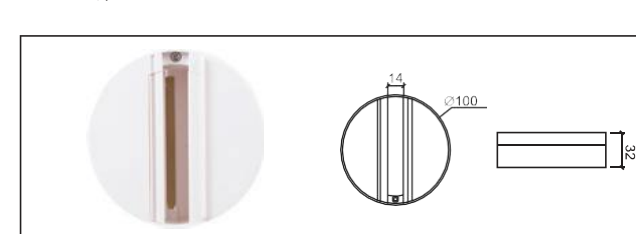

H-03 T接頭-右 T-connector - R

H-03 多角度接頭(軟接) Flexible Connector

H-03 尾蓋 End cap

AE-D4 四線底座 (S)

AE-D4 四線底座 (B)

安裝示意圖 Installation diagram

亞毅 AE

COLOUR: