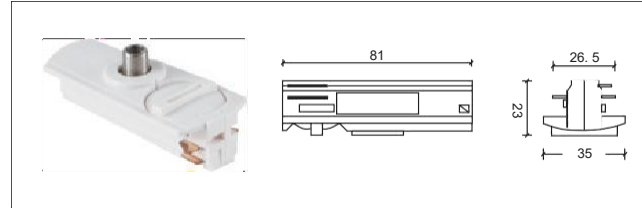

NO: AE-303-S 三線簡易型

3 線軌道燈 接頭 Power Connector for Three line track system

NO: AE-301

NO: AE-302

NO: AE-303

NO: AE-308

NO: AE-310

NO: AE-312