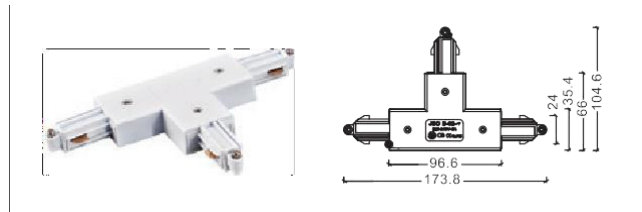

NO: AE-3-H-L 3 線外掛L接

NO: AE-3-H-MINI 3 線外掛內接

新型軌道條 New item track system

NO: AE B-02 假3線軌道條

NO: AE B-02-X 假3線X接

NO: AE B-02-L 假3線L接

NO: AE B-02-T 假3線T接 高壓

NO: AE B-02-I-NIMI 假3線內接