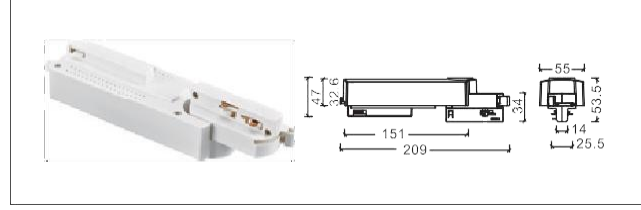

NO: AE-369 配 AE-310 軌道條