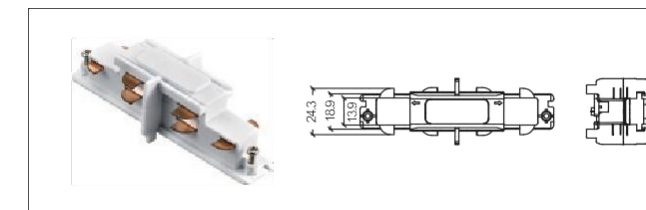

安裝示意圖 Installation diagram

®

NO: AE-6-Feeder 6 線軌道電源頭

NO: AE-6-I 6 線軌道 I 型接頭

NO: AE-6-L 6 線軌道 L 型接頭

NO: AE-6-T 6 線軌道 T 型接頭

NO: AE-6-X 6 線軌道 X 型接頭

NO: AE-6-I-MINI 6 線導迷你 I 型接頭