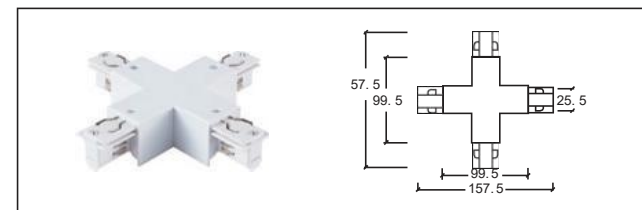

H-02 十字接頭 X-connector