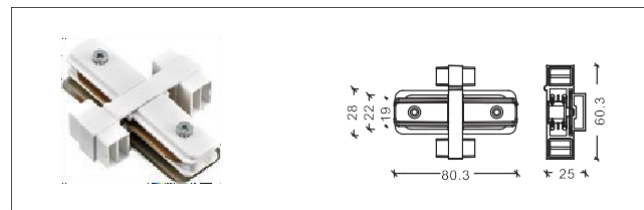

NO: AE-2-H-I 2 線外掛內接