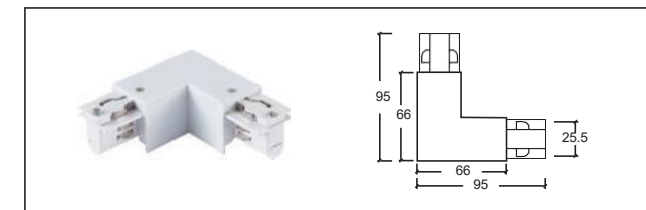

®

H-02 電源接頭-左 Feeder-L

H-02 電源接頭-右 Feeder-R

H-02 迷你型直線接頭 Straight connector MINI

H-02 直線接頭 Straight connector

H-02 L 型接頭-左 L-connector - L

H-02 L 型接頭-右 L-connector - R

H-02 T接頭-左 T-connector - L