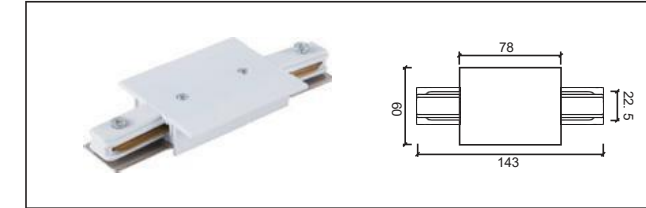

安裝示意圖 Installation diagram

®

2 線嵌入式電源接頭 Feeder

2 線嵌入式尾蓋 End cap

2 線嵌入式直線接頭 Straight connector

2 線嵌入式 L 型接頭 L-connector

2 線嵌入式T接頭 T-connector

2 線嵌入式十字接頭 X-connector

2 線嵌入式內接 Straight connector MINI

2 線嵌入式多角度接頭 (軟接) Flexible Connector

2線T 型挂件吊裝線 Fitting

2 線迷你低壓軌道條 New item low power of two line track system

NO: 2 線迷你軌道條

NO: 2 線迷你軌道電源頭

NO: 2 線迷你軌道頭

NO: 2 線迷你軌道條尾蓋