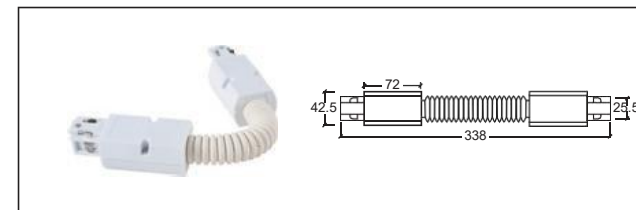

®

H-01 電源接頭-左 Feeder-L

H-01 電源接頭-右 Feeder-R

H-01 迷你型直線接頭 Straight connector MINI

H-01 直線接頭 Straight connector

H-01 L 型接頭-左 L-connector - L

H-01 L 型接頭-右 L-connector - R

H-01 T接頭-左 T-connector - L

H-01 T接頭-右 T-connector - R

H-01 十字接頭 X-connector

H-01 尾蓋 End cap

H-01 多角度接頭 (軟接) Flexible Connector

H-01 四線吊裝線 Fitting

安裝示意圖 Installation diagram

亞毅 AE

COLOUR: