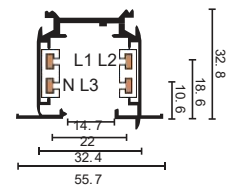

亞毅 AE

COLOUR:

WH BK SL

LENGTH:

1000mm/1500mm/2000mm/3000mm