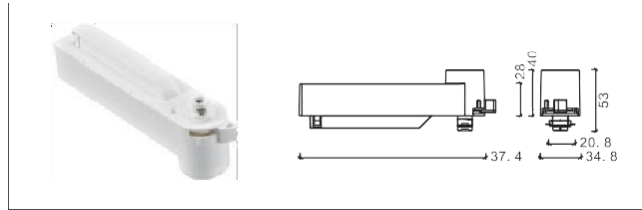

NO: J210 日本 2 線軌道頭

NO: K206 韓國 2 線軌道頭

NO: AE-217

NO: AE-222

NO: AE-271 小二線

NO: AE-208 2 線小電氣箱

NO: AE-207 2 線大電氣箱

NO: AE-212 2 線一體電氣箱