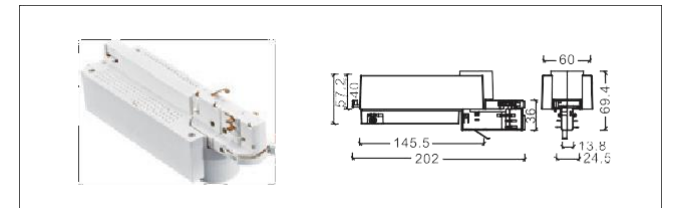

NO: AE-461 30W 配 AE-412