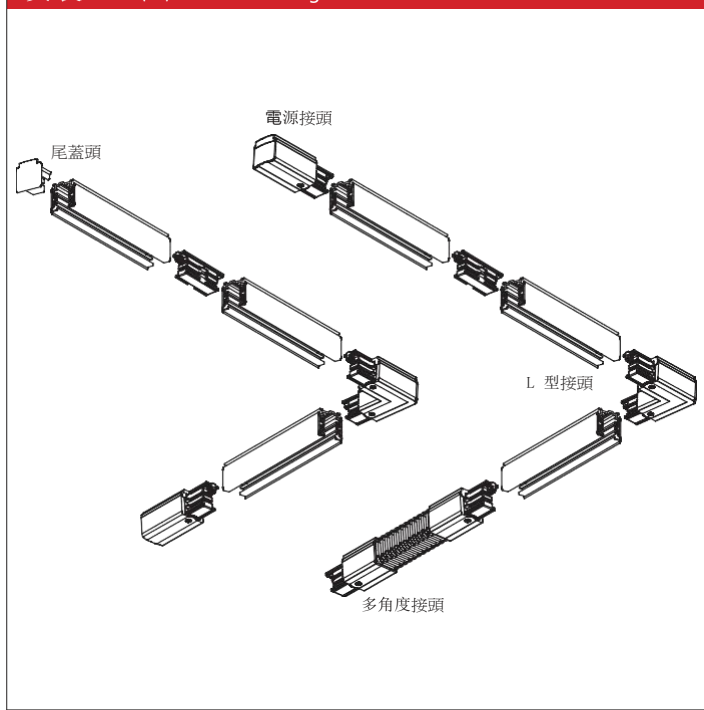

安裝示意圖 Installation diagram

®

3線A電源接頭-左 Feeder-L

3線A電源接頭-右 Feeder-R

3線A迷你型直線接頭 Straight connector MINI

3線A直線接頭 Straight connector

3線A L型接頭-左 L-connector - L

3線A L型接頭-右 L-connector - R

3線A T接頭-左 T-connector - L

3線A T接頭-右 T-connector - R

3線A十字接頭 X-connector

3線A尾蓋 End cap

3線A多角度接頭(軟接) Flexible Connector

3線A型美規軌道條 Three Line ASA Track

安裝示意圖 Installation diagram

®