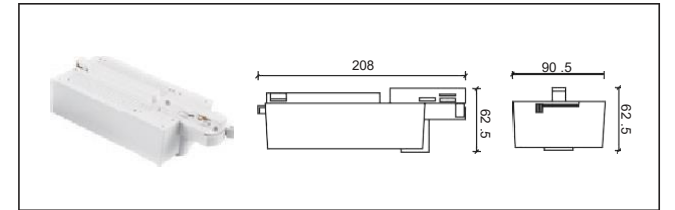

NO: J210 日本 2 線軌道頭

NO: K206 韓國 2 線軌道頭

NO: AE-217

NO: AE-222

NO: AE-271 小二線

NO: AE-208 2 線小電氣箱

NO: AE-207 2 線大電氣箱

NO: AE-212 2 線一體電氣箱