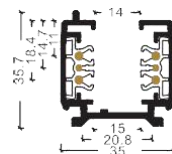

亞毅 AE

COLOUR:

LENGTH:

1000mm/1500mm/2000mm/3000mm