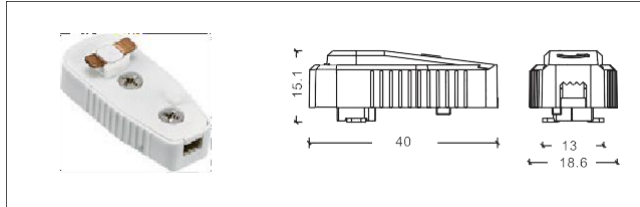

2 線嵌入式內接 Straight connector MINI

2 線嵌入式多角度接頭 (軟接) Flexible Connector

2線T 型挂件吊裝線 Fitting

2 線迷你低壓軌道條 New item low power of two line track system

NO: 2 線迷你軌道條

NO: 2 線迷你軌道電源頭

NO: 2 線迷你軌道頭

NO: 2 線迷你軌道條尾蓋

2 線低壓軟軌道條 New item low power of two line track system

NO: AE-2R-F 2 線軟軌道

NO: AE-2R-E 2 線軟軌道

NO: AE-2R-2RO 2 線軟軌道

NO: AE-2R 2 線軟軌道

3 線系列 Three line series

3 線橋架軌道條

3 線高邊軌道條