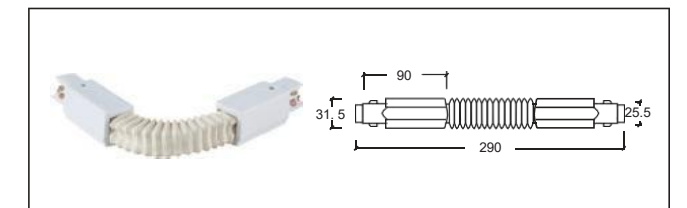

®

H-04 電源接頭-左 Feeder-L

H-04 電源接頭-右 Feeder-R

H-04 迷你型直線接頭 Straight connector MINI

H-04 直線接頭 Straight connector

H-04 L 型接頭-左 L-connector - L

H-04 L 型接頭-右 L-connector - R

H-04 T接頭-左 T-connector - L

H-04 T接頭-右 T-connector - R

H-04 十字接頭 X-connector

H-04 尾蓋 End cap

H-04 任意角度接頭 Flexible Connector

H-04 多角度接頭 (軟接) Flexible Connector

安裝示意圖 Installation diagram

亞毅 AE

COLOUR: