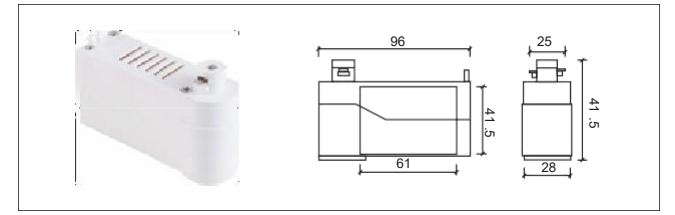

NO: AE-216 2 線簡體電氣箱