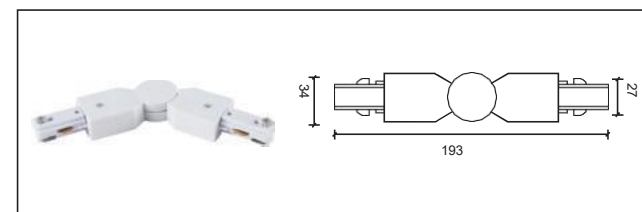

3線A 嵌入式電源接頭-左 Feeder-L

3線A 嵌入式電源接頭-右 Feeder-R

3線A 嵌入式直線接頭 Straight connector

3線A 嵌入式十字接頭 X-connector

3線A 嵌入式L型接頭-左 L-connector - L

3線A 嵌入式L型接頭-右 L-connector - R

3線A 嵌入式T接頭-左 T-connector - L

3線A 嵌入式T接頭-右 T-connector - R

任意角度接頭 Flexible Connector

3線A 尾蓋 End cap

3線短軟接頭 Connector

3線掛件吊裝線 Fitting

亞毅 AE

COLOUR:

LENGTH:

1000mm/1500mm/2000mm/3000mm