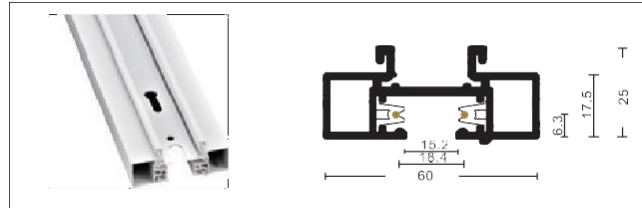

3 線橋架掛件

線條燈 配件 (上下發光型)

3 線線條轉向燈 (雙旋轉 180 度)

3 線線條轉向燈 (雙旋轉 180 度)

二線外掛軌道條 Plug-in series

NO: AE-2-H 2 線外掛軌道條

NO: AE-2-H-F 2 線外掛電源頭

NO: AE-AE-2-H-E 2 線外掛尾塞