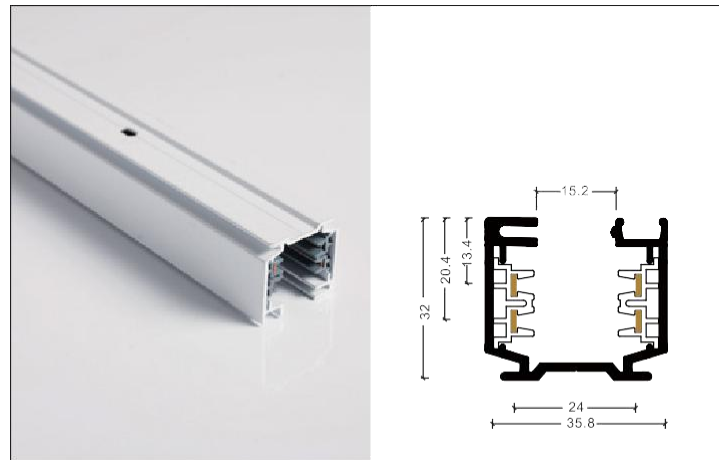

H-05 電源接頭-左 Feeder-L

H-05 電源接頭-右 Feeder-R

H-05 直線接頭 Straight connector

H-05 十字接頭 X-Connector

H-05 L 型接頭-左 L-connector - L

H-05 L 型接頭-右 L-Connector - R

H-05 T接頭-左 T-Connector - L

H-05 T接頭-右 T-Connector - R

H-05 多角度接頭(軟接) Flexible Connector

H-05 尾蓋 End cap

H-04 線軌道吊裝線 Fitting

H-04 喇叭型軌道吊裝線 Fitting

4 線 H-06 型軌道條

產品介紹 Product introduction

4 線金鹵燈 軌道採用全鋁材製造，內置全新PVC 絕緣材料壓銅條導電。只要電壓220V-240V。多種安裝接頭，可根據設計師的要求，實施多種安裝方式，滿足各種照明需要。