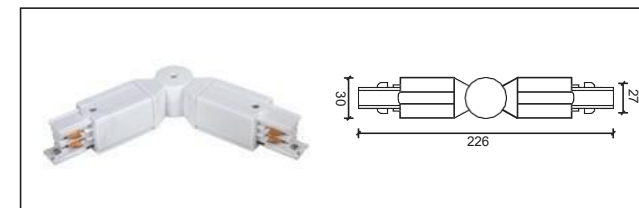

®

H-04 電源接頭-左 Feeder-L

H-04 電源接頭-右 Feeder-R

H-04 迷你型直線接頭 Straight connector MINI

H-04 直線接頭 Straight connector

H-04 L 型接頭-左 L-connector - L

H-04 L 型接頭-右 L-connector - R

H-04 T接頭-左 T-connector - L

H-04 T接頭-右 T-connector - R

H-04 十字接頭 X-connector

H-04 尾蓋 End cap

H-04 任意角度接頭 Flexible Connector

H-04 多角度接頭 (軟接) Flexible Connector

安裝示意圖 Installation diagram

亞毅 AE

COLOUR: