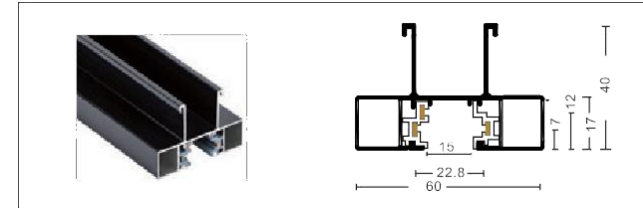

NO: AE-2-H-I 2 線外掛內接

NO: AE-2-H-L 2 線外掛L接

二線、三線外掛軌道掛件

三線外掛軌道條 Plug-in series

NO: AE-3-H 3 線外掛軌道條

3 線外掛軌道條 (短款)

NO: AE-3-H-E 3 線外掛尾塞

NO: AE-3-H-F 3 線外掛電源頭