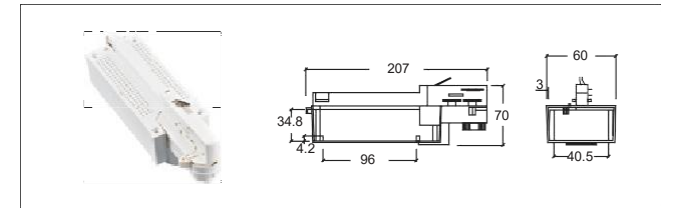

NO: AE-302 (S) 3 線小方盒軌道頭

4 線電器盒接頭 Power box for Four line track system

NO: AE-406 4 線大電氣箱

NO: AE-416 4 線短電氣箱

NO: AE-418 4 線長電氣箱

NO: AE-418-2 4 線長電氣箱

NO: AE-419 4 線小電氣箱

NO: AE-412 4 線滾珠軌道頭