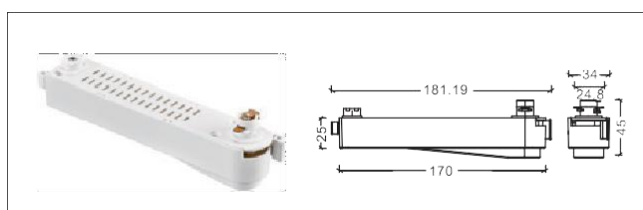

NO: AE-369 配 AE-310 軌道條

NO: AE-369 配 AE-303 軌道條

NO: AE-370

NO: AE-334

NO: AE-300 3 線迷你電器盒

NO: AE-304 3 線大電氣箱

NO: AE-307 3 線小電氣箱

NO: AE-305 3 線一體電氣箱