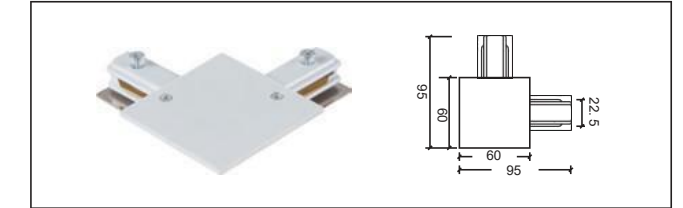

安裝示意圖 Installation diagram

®

2 線嵌入式電源接頭 Feeder

2 線嵌入式尾蓋 End cap

2 線嵌入式直線接頭 Straight connector

2 線嵌入式 L 型接頭 L-connector

2 線嵌入式T接頭 T-connector

2 線嵌入式十字接頭 X-connector

2 線嵌入式內接 Straight connector MINI

2 線嵌入式多角度接頭 (軟接) Flexible Connector

2線T 型挂件吊裝線 Fitting

2 線迷你低壓軌道條 New item low power of two line track system

NO: 2 線迷你軌道條

NO: 2 線迷你軌道電源頭

NO: 2 線迷你軌道頭

NO: 2 線迷你軌道條尾蓋